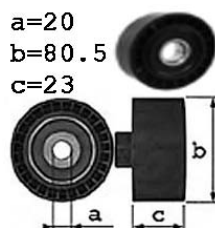

✓

1.9 D

160A7000

01/93-08/96

Alt.

1626019

OE 7702173