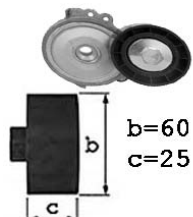

Sans clim.

1.9 D /Break /Coupé DA
1.9 D /Break /Coupé

DW8
DW8B

10/99-09/00
09/00-08/05

Alt.
Alt.

1620028

OE 575145