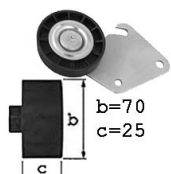

Avec clim.

2.0i 16v.
2.0i Turbo

XU10J4R
XU10J2TE

06/95-09/99
06/95-09/99

Alt.
Alt.

1620049

OE 575120