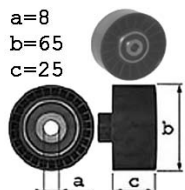

1.9 TDi
1.9 TDi

AGR ALH	09/96-07/01	Alt.
AHF ASV	08/97-07/01	Alt.

A4 94-2000...

1770009...

OE 06B260849A