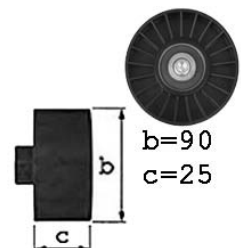

1620065

OE 575140

3.0i V6 24v. /Break

ES9J4

01/97-09/02

Alt.

1620049

OE 575120