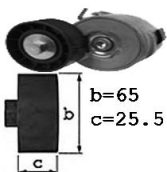

1.6 JTD /Dualogic /FAP

198A2000
198A3000

03/08-

Alt.