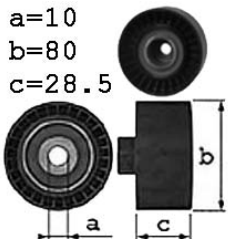

✓

✓

Avec clim.

1.9 D
1.9 JTD

223A6000
188A2000

12/00-
04/03-

Alt.
Alt.