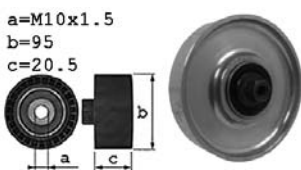

Avec clim.

✓

2.0 /i /Break
2.0i Turbo /Break
2.1 D /Break
2.1 TD /Break

XU102C/J2/M
XU10J2TE
XUD11A
XUD11ATE/BTE

05/89-07/94
09/92-05/95
01/93-05/95
01/93-05/95

Alt.
Alt.
Alt.
Alt.

1620071

OE 6453S3