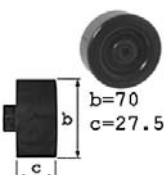

✓

2.0 CRDi DA

D4EA

04/01-12/06

WP