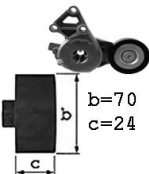

b=70
c=24

✓
✓
✓
✓
✓
✓
✓
✓

1.6i /Break
1.6i /Break
1.8i 20v. /Break
1.8i 20v. Turbo /4WD /Break
1.8i 20v. Turbo /Break
2.0 FSi /4WD /Break
2.0i /4WD /Break
2.0i /4WD /Break

AEH AKL	02/97-	Alt.
AVU BFQ		
BGU/SE CCSA	06/04-	Alt.
AGN	09/96-	Alt.
AGU ARX	08/97-	Alt.
ARZ AUM		
AUQ	08/97-	Alt.
BLR BLX	11/04-	Alt.
BVX BVY		
APK AQY	04/99-	Alt.
ATF AZH		
AZJ	04/99-	Alt.

1626035

OE 03C145299C