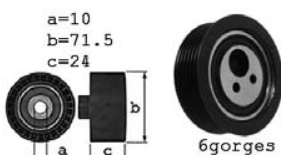

2.2 TD Avec clim.

G8T

07/96-12/00

Alt.