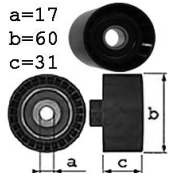

...Espace JEO

1624007

OE 8200981266

2.2 DCi

G9T710

Alt.

1620046

OE 9635638380