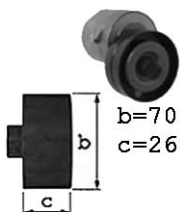

## ...Escort

1626090

OE 6710259

1.6i 16v. /Clipper /Cab. DA Sans clim.  
1.6i 16v. /Clipper /Cab. DA Avec clim.  
1.6i 16v. /Clipper /Cab. DA  
1.8i 16v. /Cab. DA Sans clim.  
1.8i 16v. /Clipper DA  
1.8i 16v. /Clipper /Cab. DA Sans clim.  
1.8i 16v. /Clipper /Cab. DA Avec clim.  
1.8i 16v. /Clipper /Cab. DA  
1.8i 16v. Clipper /Cab. DA Avec clim.