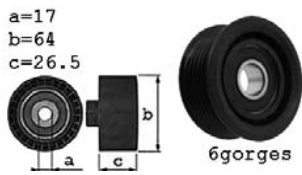

...A6 II 97-04/2004

1626040

OE 059903341J

- ✓ 2.5 TDi /4WD /Avant
- ✓ 2.5 TDi /4WD /Avant
- ✓ 2.5 TDi /4WD /Avant
- ✓ 2.5 TDi Avant Allroad

AFB/KE AKN/YM	07/97-01/05	Alt.
BAU/CZ/DG	07/97-01/05	Alt.
BDH BFC	07/97-01/05	Alt.
AKE BAU/CZ	05/00-08/05	Alt.

1626042

OE 059145276