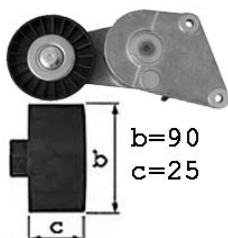

✓

✓

✓

✓

Avec clim.

1.8i /Break /Coupé

1.8i /Break /Coupé

1.8i 16v. /GPL /Break /Coupé

2.0i 16v. Coupé

XU7JB

XU7JP

XU7JP4

XU10J4RS

04/97-09/00

04/97-09/00

04/97-09/00

04/97-09/00

Alt.

Alt.

Alt.

Alt.

1620019

OE 575118