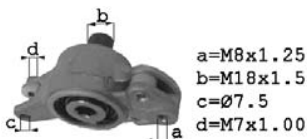

2.3 D
2.9 D

601940
602940

10/88-02/96
10/88-02/96

Alt.
Alt.

1626143

OE 6012000770