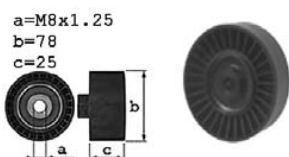

1.6i /Vario Avec clim.
1.8i Avec clim.
1.8i 16v.
1.9 SDi
1.9 SDi /Vario
1.9 TD
1.9 TDi /Vario
2.0i Avec clim.
2.0i 16v.

1F AFT
ABS ADZ
ADL
1Y
AEY
AAZ
1Z AFN AHU
2E AGG
ABF

05/94-06/99 Alt.
02/93-06/99 Alt.
10/93-08/96 Alt.
02/93-08/96 Alt.
08/96-06/99 Alt.
02/93-08/96 Alt.
08/96-06/99 Alt.
02/93-06/99 Alt.
08/96-06/99 Alt.

1626035

OE 03C145299C