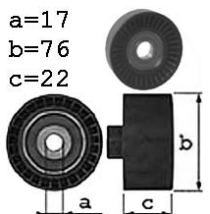

1.4i 140 Sans clim.	166940	07/97-08/04	Alt.
1.6i 160 Sans clim.	166960	07/97-08/04	Alt.
1.7 CDi 160	668940	03/01-08/04	Alt.
1.7 CDi 160	668941	07/98-02/01	Alt.
1.7 CDi 170	668940	07/98-02/01	Alt.
1.7 CDi 170	668942	03/01-08/04	Alt.
1.9i 190 Sans clim.	166990	03/99-08/04	Alt.
2.1i 210 Sans clim.	166995	03/02-08/04	Alt.

1626134

OE 6682002270