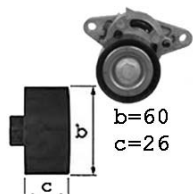

...Kubistar

1624013

OE 1192500QAL

✓

1.6i 16v. Avec clim.

K4M750/2/3

08/03-02/07

Alt.

1624015

OE 1192500QAB