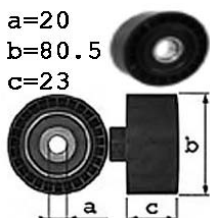

1.4ie
1.4ie
1.6i 16v.
1.6i 16v.
1.6ie
1.9 TD Avec clim.
1.9 TD Avec clim.

160A1046
836A4000
182A4000
182A6000
182A4000
182A6000
835C1000
160D1000
835A4000

10/94-08/99
10/94-08/99
01/96-08/99
01/96-08/99
06/93-08/99
10/94-08/99
10/94-08/99

Alt.
Alt.
Alt.
AC
Alt.
Alt.
Alt.

1626013

OE 51758383