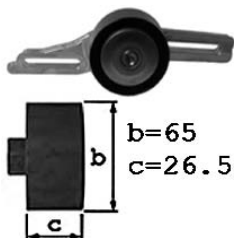

Avec clim.

1.0 /i
1.1 /i /4WD
1.3 Sport
1.4 /i /GTi /4WD

TU9
TU1
TU2
TU3

Alt.
Alt.
Alt.
Alt.

1620003

OE 575126