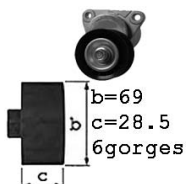

b=69
c=28.5
6gorges

2.0i 16v.
2.3i 16v.

AOWA
SEWA

05/06-
07/07-

Alt.
Alt.