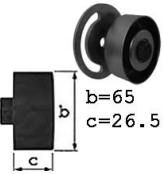

2.0i 20v. /WeekEnd Avec clim.
M- 517624
2.0i 20v. /WeekEnd
2.0i 20v. /WeekEnd Avec clim.
2.0i 20v. /WeekEnd
2.0i 20v. /WeekEnd Avec clim.
2.0i 20v. /WeekEnd

182A1000
182A1000
182B7000
182B7000
185A8000
185A8000

09/96-04/99
09/96-04/99
04/99-12/02
04/99-12/02
04/99-12/02
04/99-12/02

Alt.
PS
Alt.
PS
Alt.
PS

1626011

OE 55184761