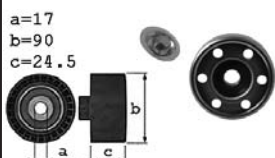

- ✓ 2.0 D4-D Avec clim.

1CDFTV

08/01-07/05

PS