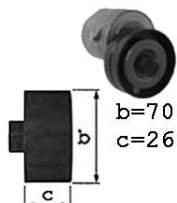

DA Sans clim.

1.6i 16v.
1.8i 16v.
1.8i 16v. .

L1E
RDA
RQB

07/92-06/93
01/92-06/93
01/92-06/93

Alt.
Alt.
Alt.

Puma...

1770099

OE 1004484