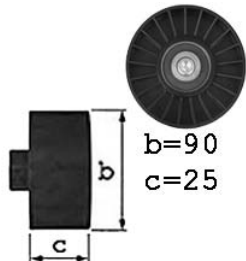

✓

2.0i 16v. /Break Avec clim.

XU10J4R

05/94-05/95

Alt.

1620074

OE 575121