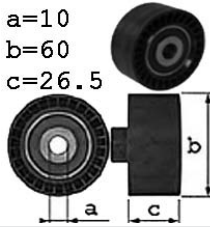

✓

1.4i

TU3A/E5

Alt.

1620007

OE 5751F4