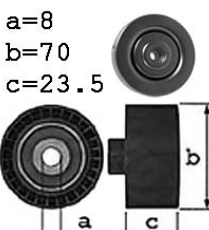

✓

3.0 D 730

M57D30 (306D1)

08/98-11/01

Alt.