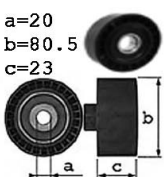

1.6i
1.6i
1.6i 16v. /GPL

1.6i 16v. /GPL

178A8011
178A8011
182A4000
182A6000
182A4000
182A6000

10/95-02/00
10/95-02/00
10/95-02/00
10/95-02/00
10/95-02/00

Alt.
AC
Alt.
AC

1626013

OE 51758383