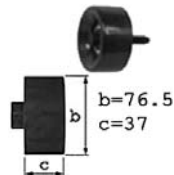

2.4 TDDi
2.4 TDDi
2.4 TDDi
2.4 TDDi
2.4 TDDi
2.4 TDCi

D2FA/B
D4FA
DOFA
F4FA
FXFA
H9FA

08/00-09/06
08/00-09/06
08/00-09/06
08/00-09/06
08/00-09/06
01/00-09/06

Alt.
Alt.
Alt.
Alt.
Alt.
Alt.

Transit Connect...

1776105

OE 1049578