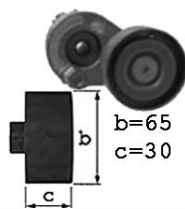

✓

1.9 DCi Avec clim.

F9Q760 /2

09/02-02/07

Alt.

1624005

OE 1192500QAF