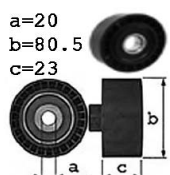

Elba

1626005

OE 46424716

1.6

159A3000

04/89-12/96

Alt.

Idea...

1776011

OE 71739607