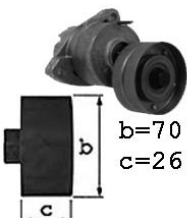

b=70
c=26

1.8i DA		C18NZ	01/93-11/95	Alt.
2.0i 16v. DA		C20XE	01/93-11/95	Alt.
2.0i 16v. DA		X20XEV	01/93-11/95	Alt.
2.0i 16v. Turbo 4WD DA		C20LET	06/94-11/95	Alt.
2.0i 4WD DA		C20NE	01/93-11/95	Alt.

Vectra B...

1770117

OE 1340621