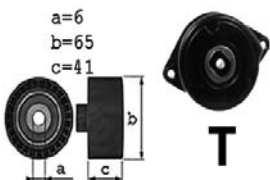

a=6
b=65
c=41

3.0 D 635 Sans susp. pilotée

M57D30
(306D5)

07/07-

Alt.

1626063

OE 11287807021