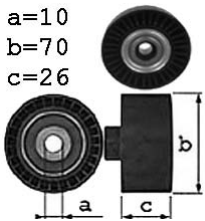

...C-Crosser

1620034

OE 5751G1

a=10
b=70
c=26

✓ 2.2 HDi /FAP

DW12ME5
DW12MTED4

Alt.

DS3

1770015

OE 5750VQ