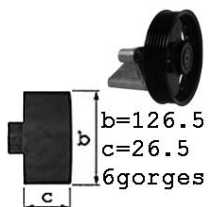

...Note

1624010

OE 1194400QAC

1.5 DCi Sans clim.

K9K274/6

03/06-02/07

Alt.

Pathfinder

1776019

OE 1172070J05