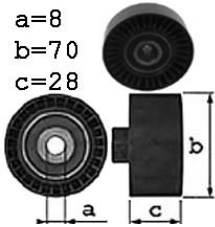

a=8
b=70
c=28

✓

2.0 TDi DPF /4WD /Coupé
/Sportback /Cab.

CAHA /HB

08/08-

Alt.

A6 94-97...

1770009

OE 06B260849A