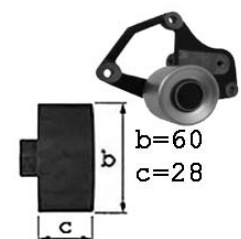

1.9 TD /Break Avec clim.
COM Harrisson / Sanden

XUD9TE

01/98-09/02

Alt. BVA