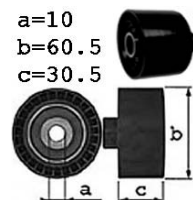

✓

✓

1.4 TDCi Avec clim.
1.6 TDCi Sans clim.

F6JA/B
HHJA/B

08/02-
11/04-

Alt.
Alt.

Galaxy...

1770114

OE 1418182