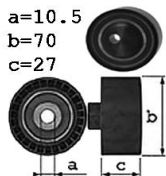

✓

2.1 TD Avec clim.

XUD11ATE
XUD11BTE

01/06/95-09/99

Alt.

1620021

OE 575130