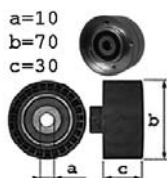

Avec clim.

✓
✓
1.7
1.7i
1.8i 8v. DA

F2N	07/88-12/95	Alt.
F3N	07/88-12/95	Alt.
F3P	04/92-06/96	Alt.