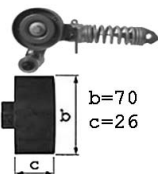

1.0i 12v.
1.0i 12v.
1.2i 16v.
1.2i 16v.

Z10XE
Z10XEP
Z12XE
Z12XEP

09/00-08/03
08/03-12/07
09/00-07/04
07/04-12/07

Alt.
Alt.
Alt.
Alt.

1626073

OE 4708770