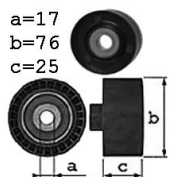

2.5 TDi /4WD /Break
2.5 TDi /4WD /Break

AFB AKN
BAU/DG/DH

07/98-05/05	Alt.
11/00-05/05	Alt.