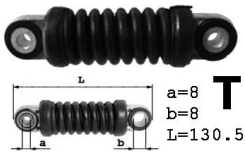

## ...Laguna I...

1774032

OE 7700861466

3.0i 170hp 125kw  
3.0i 170hp 125kw  
3.0i 170hp 125kwZ7X760  
Z7X765  
Z7X76701/94-12/96  
01/94-12/96  
08/96-04/98AC  
AC  
AC

1620043

OE 9620038880

3.0i V6 24v.

L7X700/1