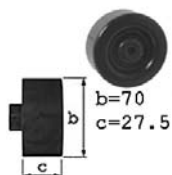

## ...Getz

1626120

OE 2528727400

1.5 CRDi Avec échangeur

D3EA

07/03-07/05

Alt.

1626121