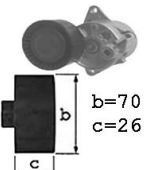

b=70
c=26

✓ 2.7 CDi 270 4WD

612963

12/99-06/05

Alt.