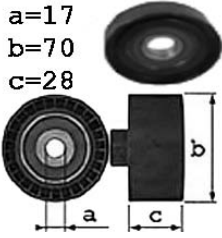

...Voyager II III IV

1626018

OE 04863737

a=17
b=70
c=28

2.5 TD

M00

01/95-03/01

Alt.

300 C

1776111

OE 4892680AA