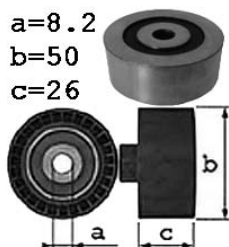

...Scudo

1620012

OE 9642965780

Sans clim.

✓ 2.0 JTD

✓ 2.0 JTD

DW10ATED
DW10BTED
DW10ATED4

12/99-04/07

Alt.

12/02-04/07

Alt.

Strada...

1770003

OE 71719039