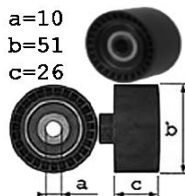

a=10
b=51
c=26

✓

1.4 TDCi Sans clim.

F6JA/B

05/02-10/08

Alt.

1620006

OE 1222856