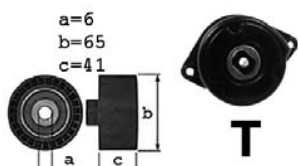

OE 11287837898

4.0i M3 420hp 309kw

S65B40A

12/07-

Alt.+WP

1626062

OE 11287786880

3.0 D 335