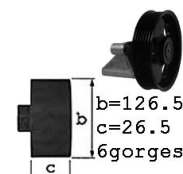

✓

Sans clim.

✓

1.5 DCi

1.5 DCi

K9K700/2/4
K9K710
K9K714/8

08/03-12/07

08/03-12/07

Alt.

Alt.

1624005

OE 1192500QAF