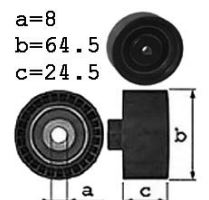

✓ 2.5 TDi /4WD /Avant AFB AKN 09/97-09/01 Alt.

A4 II 2000-...

1770086

OE 036145933AJ