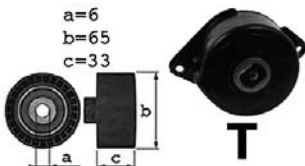

2.5 D 525 /Touring
3.0 D 530 /Touring

M57 (256D1)
M57D30 (306D1)

02/00-05/04
08/98-05/04

AC
AC

1626057

OE 11282248168