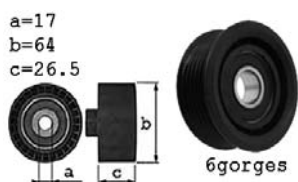

...A4 94-2000

1626040

OE 059903341J

✓ 2.5 TDi /4WD /Avant AFB AKN 09/97-09/01 Alt.

1626042

OE 059145276