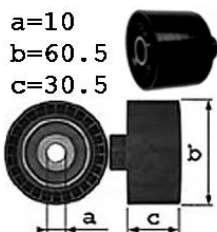

a=10
b=60.5
c=30.5

✓

1.4 HDi Sans clim.

DV4TD

Alt.

C2...

1770063

OE 5750WN