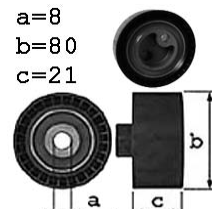

1.6i 316 /GNV /GPL /Compact /Touring /Coupé ✓

M40B16(164E1) 09/90-08/00 AC

1.8i 16v. 318 /Compact /Coupé ✓

M43B16(164E2) 12/90-08/00 AC

1.8i 318 /GPL /Touring /Cab. ✓

M42B18(184S1) 12/90-10/99 AC

1.9i 16v. 318 /Compact /Coupé ✓

M40B18(184E1) 03/94-08/00 AC

2.5 TDS 325 /Touring ✓

M43B18(184E2) 09/91-10/99 AC

3.0i M3 /Cab. /Coupé ✓

M44 (194S1) 09/91-10/99 AC

3.2i M3 /Cab. /Coupé ✓

M51D25(256T1) 10/92-10/95 AC

S50B (306S1) 09/95-04/99 AC

1626054

OE 11282244754