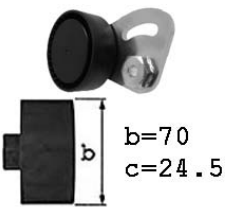

✓

2.5 TD 725

M51TU
(256T1)

04/96-11/01

AC