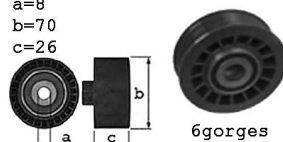

2.2 CDi
2.2 CDi /4WD

646984
646985

06/06-
06/06-

Alt.
Alt.

1626143

OE 6012000770

a=8
b=70
c=26

Sans clim.

2.3 D
2.9 CDi /4WD

601943
602980

01/95-05/06
02/95-05/06

Alt.
Alt.

Transporter /T1...

1770118

OE 0089977292