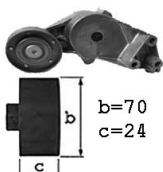

1.9 SDi

AGP AQM	08/99-02/02	Alt.

1626034

OE 038903315C