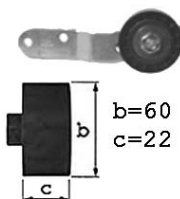

1.8 D /Clipper Avec clim.
1.8 TD /Clipper Avec clim.
1.8 TD /Clipper /Cab.
1.8 TD /Clipper /Cab.

RTE/F/H
RFK
RFD/K
RVA

07/90-01/95
02/93-01/95
01/95-07/00
01/95-07/00

PS
PS
PS
PS

1626089

OE 1089679