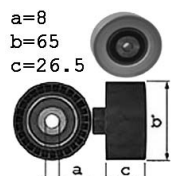

3.0i V6 24v.

ES9J4

04/97-09/99

Alt.

607...

1770015

OE 5750VQ