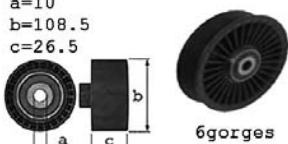

2.2 CDi
2.2 CDi
2.2 CDi /4WD
2.2 CDi /4WD
2.7 CDi /4WD

611987
646984
611981
646985
612981

04/00-05/06
06/06-
04/00-05/06
06/06-
04/00-05/06

Alt.
Alt.
Alt.
Alt.
Alt.

1626144

OE 6112340293

a=10
b=108.5
c=26.5