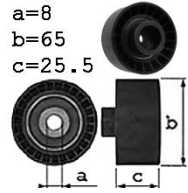

2.2 JTD Avec clim.

22DT

07/06-

Alt.

1620054

OE 9658142480