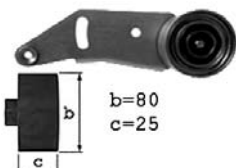

2.1 TD Avec clim.

J8S

11/93-07/96

Alt.

1624035

OE 7700106708