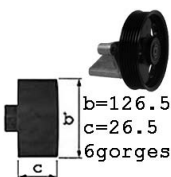

b=126.5
c=26.5
6gorges

Sans clim.
1.5 DCi /FAP
1.6i 16v.

K9K804/6
K4M831

01/08-

Alt.

01/08-13/04/09

Alt.

Koleos

1774060

OE 8200356445