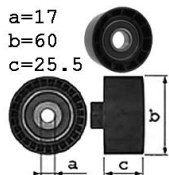

Avec clim.
1.4i DNA
1.4i DA
1.4i DA
1.6i 16v.
1.6i 16v. /RX4 4WD

E7J634/5
E7J634/5
K7J700/1
K4M753
K4M750/2

08/97-02/03
08/97-02/03
08/97-02/03
06/01-02/03
06/01-02/03

Alt.
Alt.
Alt.
Alt.
Alt.

1624010

OE 8200641468