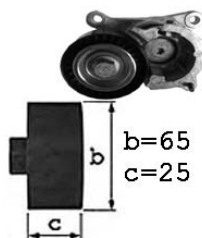

b=65
c=25

2.0i 16v.
2.2i 16v.

EW10J4
EW12J4

Alt.
Alt.

1620038

OE 5751A7