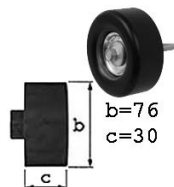

b=76
c=30

✓

2.0i ST

N4JB

03/05-11/05

Alt.

Fiesta VII 10/08-...

1770016

OE 1539584