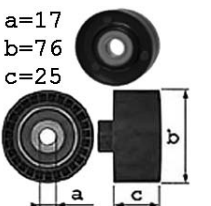

✓

2.5 TDi /4WD /Avant /Cab.

AKE/YM

10/00-12/05

Alt.

✓

2.5 TDi /4WD /Avant /Cab.

BAU/CZ
BDG/DH/FC

10/00-05/06

Alt.

1626043

OE 059903341