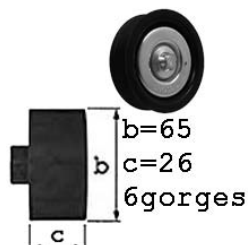

✓

1.9 JTD FAP /4WD

D19AA

06/06-

Alt.

Seicento...

1776011

OE 71718718