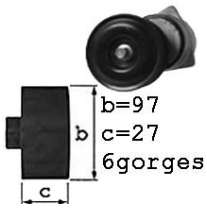

...Puma

1626095

OE 1077689

Avec clim.

1.4i 16v. DA
1.6i 16v.

FHD/F
L1W

11/97-11/00
08/00-

Alt.
Alt.

1626088

OE 1139951