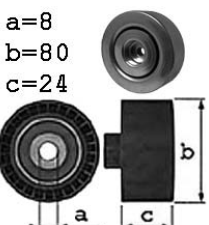

✓

2.5 TD 725

M51TU (256T1)

04/96-11/01

Alt.

1626053

OE 11281748131