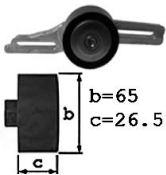

b=65
c=26.5

1.1 i
1.4 i

TU1
TU3

AC
AC

1620077

OE 645376