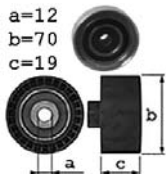

...Swift

1626164

OE 4916060B11

- ✓ 1.0i Avec clim. Hongrie
- ✓ 1.3i /4WD DNA
- ✓ Conduite à gauche Réfrigérant R12
- ✓ 1.3i /4WD DA Sauf Hongrie
- ✓ 1.3 GTi Avec clim.
- ✓ 1.3 GTi DNA Conduite à gauche Réfrigérant R12
- ✓ 1.3 GTi DA Conduite à gauche Réfrigérant R134A

G10A	03/89-05/01	PS
G13BA	03/89-05/01	AC
G13BA	03/89-05/01	AC
G13B	03/89-05/01	PS
G13B	03/89-05/01	AC
G13B	03/89-05/01	AC