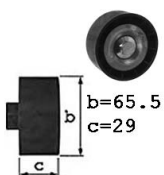

1.9 JTD /FAP Avec clim.

192A8000

04/07-

Alt.