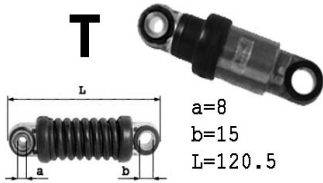

## ...Série 3 E36...

**1626052**

OE 11281717188

2.0i 320 /Touring /Cab. /Coupé  
Tendeur hydraulique

M50B20(206S1/2) 09/90-10/99 Alt.  
M52B20(206S3)

2.5i 323 /Compact /Touring /Cab. /Coupé  
Tendeur hydraulique