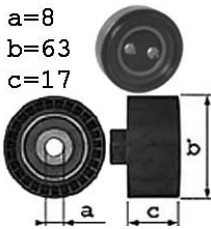

1626041

OE 059260523B

✓

2.5 TDi /4WD /Avant /Cab.

AKE/YM

10/00-12/05

AC

✓