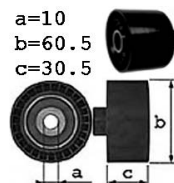

1.4 TDCi Sans clim.

F6JD

10/08-

Alt.

Focus...

1770101

OE 1072316