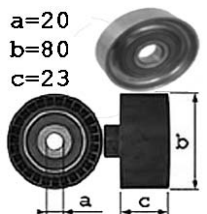

✓

1.6ie

146C6000

01/94-03/95

Alt.

Marengo...

1776035

OE 7627106