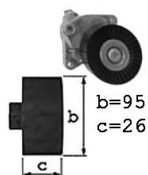

2.6i V6 18v. 240 /4WD /Break
3.2i V6 18v. 320/4WD/Break/Coupé
5.4i 55 AMG /Break

112912 /916
112946 /953
113988

05/00-
05/00-
02/04-

Alt.
Alt.
Alt.

1626040

OE 0002020919