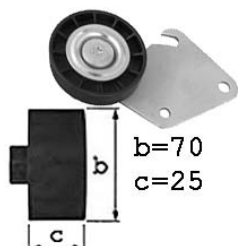

...Xantia

1620048

OE 575134

✓ 2.0i 16v. /Break Avec clim.
✓ 2.0i Turbo /Break Avec clim.

XU10J4R
XU10J2TE

06/95-09/02
06/95-09/02

Alt.
Alt.

1620012

OE 575196