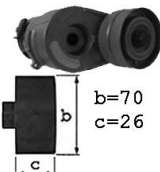

b=70
c=26

✓
✓

1.7 CDTi /Break
1.7 DTi 16v. /Break

Z17DTL
Y17DT

04/03-01/05
02/00-01/05

Alt.
Alt.