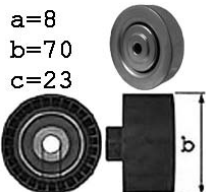

✓

2.5 TD 725

M51TU
(256T1)

04/96-11/01

Alt.

1626060

OE 64552245584