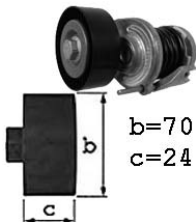

2.0 TDi DPF /4WD /Avant
2.0 TDi DPF /4WD /Avant
2.0 TDi DPF /4WD
/Allroad Avant /Avant
2.0 TDi DPF /Allroad Avant /Avant
2.0 TDi DPF /Avant

CAGB
CAGA
CAHA
CAHB
CAGC

11/07-
11/07-
01/08-
08/08-
06/08-

Alt.
Alt.
Alt.
Alt.
Alt.

1626038

OE 03G145276