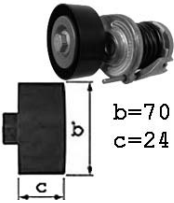

b=70
c=24

✓

2.0 TDi DPF /4WD /Coupé
/Sportback /Cab.

CAHA /HB

08/08-

Alt.

1626038

OE 03G145276