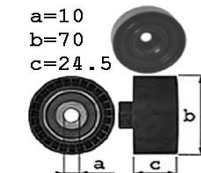

✓

3.0i 4WD

M54 (306S3)

05/00-12/06

Alt.

1626068

OE 11282247435