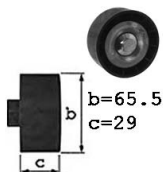

...Idea

1626007

OE 55190052

1.9 JTD

188B2000

01/04-06/06

Alt.

FIAT

Linea

1770099

OE 55185077