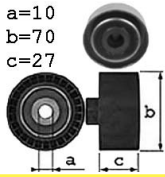

...1007

1620036

OE 5751E5

a=10
b=70
c=27

1.6 HDi FAP Avec clim.

DV6TED4

-04/03/07

Alt.

205...

1770007

OE 6453E5