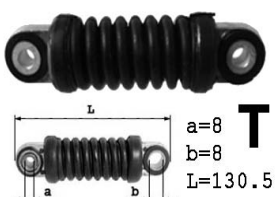

3.0i V6 24v.

ES9J4S

09/02-

Alt.