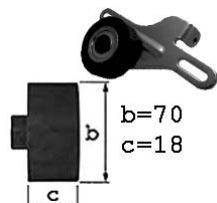

1.4i Sans clim.

E7J780

08/97-02/03

PS

1624030

OE 7700870495