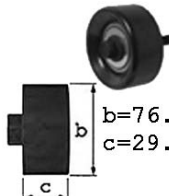

1.8 TDCi /SW
1.8 TDCi /SW

FFBA
QYBA

03/07-
03/07-

Alt.
Alt.

1620053

OE 1201178