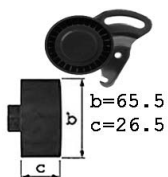

...Micra

1624008

OE 11955BN702

✓

1.5 DCi Sans clim.

K9K260
K9K270/2

08/03-05/05

Alt.

1624009

OE 1175000Q0D