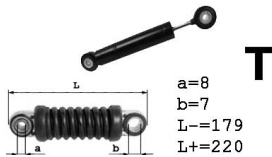

1626139

OE 6062000073

**T** Ø243.0 TD 300  
3.5 TD 350 M- 007422606961  
60397105/96-10/98  
01/93-10/98Alt.  
Alt.

1626140

OE 6042000214

**T**3.0 TD 300  
3.5 TD 350 M- 007422606961  
60397105/96-10/98  
01/93-10/98Alt.  
Alt.