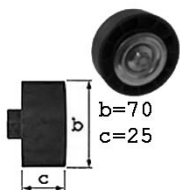

3.0 JTD

FICE0481D

07/06-

AC

Fiorino...

1770099

OE 46820062