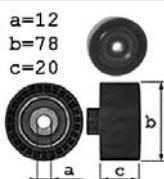

2.7i 173hp 127kw Sans clim.

G6BA

03/04-

Alt.+PS

1626118

OE 9783422100

✓

2.0i 16v.