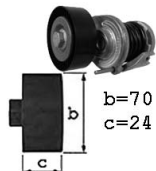

Avec clim.

1.9 SDi
1.9 TDi
1.9 TDi
1.9 TDi /FAP
1.9 TDi FAP

ASY
ASZ BLT
BPX BUK
ATD/XR BMT
BLS BXJ

02/02-
02/02-
01/04-
02/02-
03/08-

Alt.
Alt.
Alt.
Alt.
Alt.

1626158

OE 038903315AB