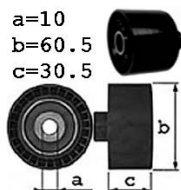

a=10
b=60.5
c=30.5

✓ 1.4 HDi Sans clim.

DV4TD

-04/03/07

Alt.

1620007

OE 5751F4