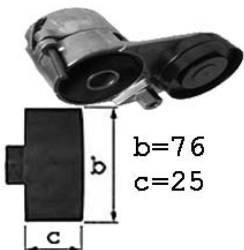

Ch- 8B-S-000545

2.6i V6 /4WD
2.8i V6 /4WD

ABC
AAH

08/92-12/95
08/91-12/95

Alt.
Alt.