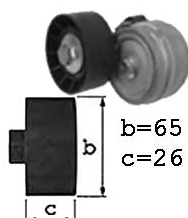

✓

1.9 DCi Sans clim.

F9Q772

07/02-02/07

Alt.

1624006

OE 1175000QAD