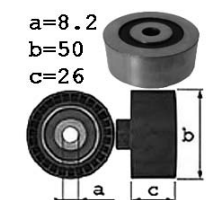

✓

2.0 JTD Sans clim.

DW10ATED/4

10/99-08/02

Alt.

1620045

OE 9631847480