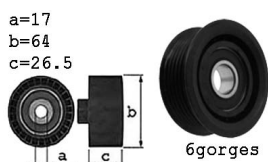

a=17
b=64
c=26.5

6gorges

✓
✓
✓
✓

3.0i 280

272942

01/05-

Alt.

3.5i 350

272969

01/08-

Alt.

3.5i V6 18v. 350 M- 30058377

272963

06/04-

Alt.

5.4i 55 AMG

113989

06/04-

Alt.