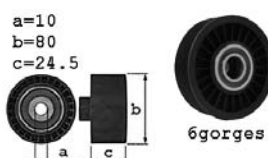

✓

✓

1.8i 16v.

183A1000

09/99-09/03

Alt.

1.8i 16v.

188A6000

09/99-12/06

Alt.

1626003

OE 46794035