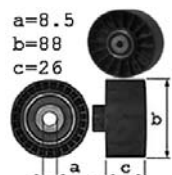

2.0i 20v. Turbo /4WD S70 V70
2.3i 20v. Turbo S70 V70
2.5i 20v. Turbo /4WD S70 V70

B5204T/2/3
B5234T3
B5254T

01/97-12/98
01/97-12/98
01/97-12/98

Alt.
Alt.
Alt.

1626170

OE 30637962