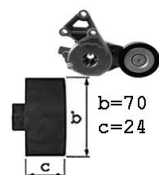

1.6i /SW
2.0 FSi /4WD /SW

BSE	05/05-	Alt.
BLR BLX	03/05-	Alt.
BVX BVY		

1626027

OE 038903315AH