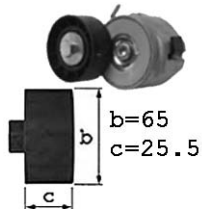

✓

✓

✓

1.9 JTD /Break
1.9 JTD /Break
1.9 JTD /Break

192A5000
192B1000
937A4000

01/04-09/07
09/03-09/07
09/03-09/07

Alt.
Alt.
Alt.

1626003

OE 46794035