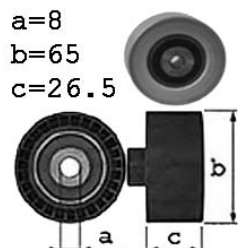

✓

3.0i V6 24v. /Break

ES9J4

04/97-10/00

Alt.