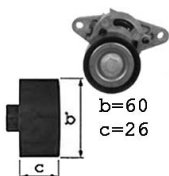

OE 8200603359

✓

1.6i 16v.

K4M824

Alt.