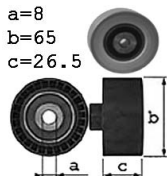

OE 575176

2.2 HDi /Break /Coupé

DW12TED4

03/00-12/04

Alt.

1620046

OE 575175

3.0i V6 24v. /Break /Coupé  
3.0i V6 24v. /Break /Coupé