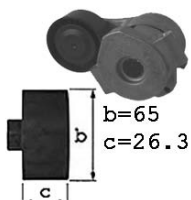

✓ 2.2 JTD Avec clim.

22DT

07/06-

Alt.