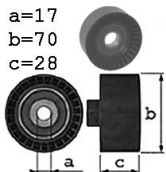

a=17
b=70
c=28

✓ 2.2 D4-D Avec clim.

2ADFHV

11/06-

Alt.

Corolla Verso...

1770102

OE 9091602469