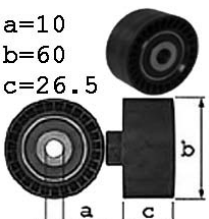

✓

✓

Avec clim.

1.4i /Break /Coupé
1.6i 16v. /Break /Coupé

TU3JP
TU5JP4

12/01-08/05
12/01-08/05

Alt.
Alt.

1620006

OE 575187