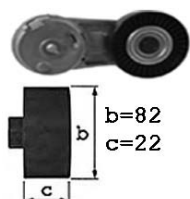

OE 6340532

✓

2.0i 16v. Turbo

Z20LET

04/03-12/06

Alt.

1626015

OE 614533