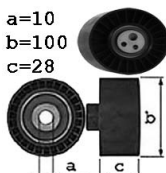

- ✓ 2.4 TD /WeekEnd Avec clim. -M 543351

185A2000	09/96-04/99	Alt.

1626012

OE 46469587