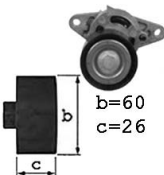

DA Avec clim.

1.4 MPi
1.4 MPi /GPL
1.6 MPi
1.6 MPi ETH

K7J714
K7J710
K7M710
K7M714

-21/09/09
-21/09/09
-21/09/09
-21/09/09

Alt.
Alt.
Alt.
Alt.

1624015

OE 8200582997