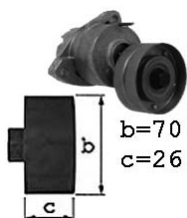

✓

2.4i /GPL /4WD

Z24SED

06/06-

Alt.

**Cruze**

1770092

OE -