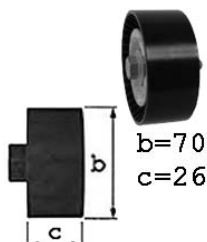

✓

1.6i 16v. DA Avec clim.

L1G

01/95-12/95 Alt.