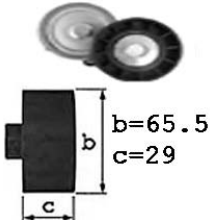

✓

✓

✓

1.9 JTD /Break
1.9 JTD /Break Avec clim.
1.9 JTD /Break Avec clim.

192A8000
192A9000
192A1000
192A3000

09/05-09/07
09/05-09/07
10/01-09/07

Alt.
Alt.
Alt.

1626014

OE 51773551