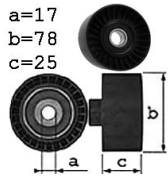

...206

1620044

OE 575160

✓ 2.0i 16v.
✓ 2.0i 16v. /SW /CC

EW10J4S
EW10J4

07/03-12/04
04/99-12/04

Alt.
Alt.

1620012

OE 575196