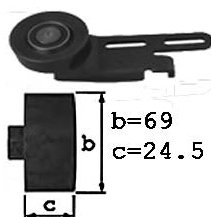

✓

1.5 D /Break

TUD5

04/97-09/00

Alt.

1620018

OE 575135