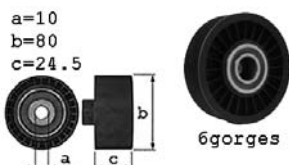

✓

2.4i 20v. /Selespeed

192A2000

10/01-09/07

AC