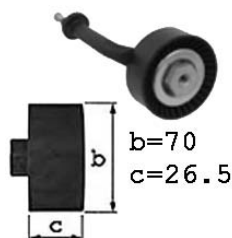

2.0 TD 520 Touring

M47DTUD20
(204D4)

07/05-

Alt.

2.5 D 525 /DPF Touring

M57D25TU
(256D2)

06/04-

Alt.

3.0 D 525 /4WD Touring

M57D30 (306D3)

06/04-

Alt.

3.0 D 530 /4WD /DPF Touring

M57D30 (306D2/3)

06/04-

Alt.

3.0 D 535 DPF Touring

M57 (306D4)

09/04-

Alt.

3.0 D 535 Touring

M57D30 (306D5)

09/04-

Alt.

1626051

OE 11281427252