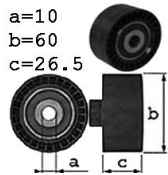

...206+ 04/09-

1620023

OE 5751G3

✓ 1.1i Sans clim.
✓ 1.1i Avec clim.
✓ 1.4i Sans clim.
✓ 1.4i Avec clim.
✓ 1.6i 16v. Avec clim.

TU1A
TU1A
TU3A
TU3A
TU5JP4

Alt.
Alt.
Alt.
Alt.
Alt.

1620007

OE 5751F4