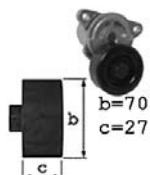

✓

2.0 CRDi /4WD /FAP DA

D4EA

09/04-12/06

WP

1626120

OE 2528727001