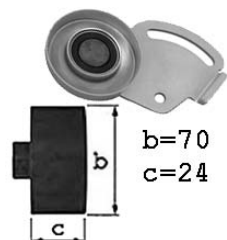

✓	2.0i 16v. /Break Sans clim.	XU10J4R	06/95-09/02	Alt.
✓	2.0i Turbo /Break Sans clim.	XU10J2TE	06/95-09/02	Alt.

1620015

OE 575155