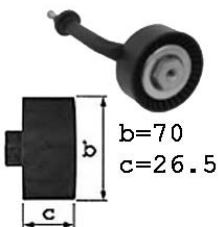

✓

3.0 D 730

M57D30
(306D2/3)

10/02-

Alt.

Série 7 E66...

1770102

OE 11281735194