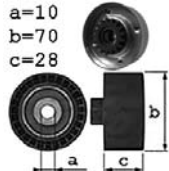

Avec clim.

2.0i
2.0i
2.0i

F3R750
F3R751
F3R791/6/7/8

Alt.
Alt.
Alt.

1624047

OE 7700862152