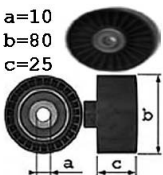

Avec clim.
1.9 TD /WeekEnd
1.9 TD /WeekEnd
1.9 JTD /WeekEnd
1.9 JTD /WeekEnd
1.9 JTD WeekEnd

182A7000
182A8000
182B4000
186A6000
182B9000

09/96-12/02
09/96-12/02
04/99-12/02
04/99-12/02
04/99-12/02

Alt.
Alt.
Alt.
Alt.
Alt.

1626075

OE 7740252