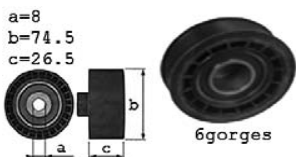

a=8
b=74.5
c=26.5

6gorges

DNA Avec clim.
1.4i /Break /Cab.
1.6i /Break
1.6i /Break
1.6i /Break

C14SE
C16NZ
C16SE
X16SZR

03/92-05/00
09/91-05/00
09/91-05/00
09/91-05/00

Alt.
Alt.
Alt.
Alt.

Astra G...

1770057

OE 6340639