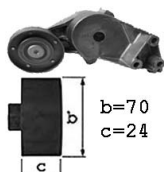

1.9 SDi Variant

AGP AQM

08/99-09/01

Alt.

1626158

OE 038903315AB