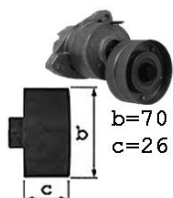

✓

2.0i 16v. Turbo

Z20LET

04/03-12/06

Alt.

1626015

OE 614533