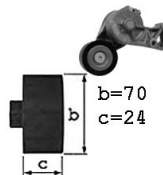

b=70
c=24

✓

✓

1.9 TDi /Cab.
1.9 TDi /Cab.

ATD AXR
BSW

02/01-
07/05-

Alt.
Alt.

1626034

OE 038903315C