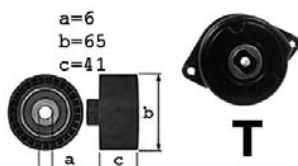

3.0 D 335 Touring

M57D30
(306D5)

09/06-

Alt.