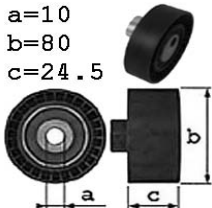

1.6i 316 /Compact /Coupé Alt. 70 A ✓

M43B16(164E2) 07/93-09/95 Alt.

1.8i 16v. 318 /Compact /Coupé Alt. 70 A ✓

M42B18(184S1) 03/93-09/97 Alt.

1.8i 318 /Cab. Alt. 70 A ✓

M43B18(184E2) 10/93-09/95 Alt.

2.0i 320 /Cab. /Coupé ✓

M50B20 09/91-09/94 Alt.

Tendeur mécanique ✓

(206S1/2)

2.0i 320 /Touring /Cab. /Coupé ✓

M50B20(206S1/2) 09/90-10/99 Alt.

Tendeur hydraulique ✓

M52B20(206S3)

2.5i 323 /Compact /Touring /Cab. /Coupé ✓

M52B25(256S3) 03/95-08/00 Alt.

Tendeur hydraulique ✓

M50(256S1/2)

2.5i 325 /Cab. /Coupé ✓

09/91-09/94 Alt.

Tendeur mécanique ✓

M50(256S1/2)

2.5i 325 /Cab. /Coupé ✓

09/91-04/99 Alt.

Tendeur hydraulique ✓

M52B28(286S1)

2.8i 328 /Touring /Cab. /Coupé ✓

01/95-10/99 Alt.

Tendeur hydraulique ✓

S50B(306S1)

3.0i M3 /Cab. /Coupé ✓

10/92-10/95 Alt.

3.2i M3 /Cab. /Coupé ✓

S50 (326S1) 09/95-04/99 Alt.

1626059

OE 11282245087