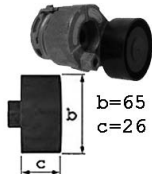

...Sandero

1624009

OE 8200608550

1.5 DCi
1.5 DCi

K9K792/6
K9K892

Alt.
Alt.

1624031

OE 8200040161