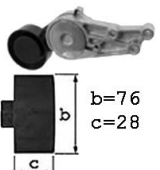

1.6i
1.8i Turbo
2.0 TFSi

ALZ
CFMA
BWE

03/09-
03/09-
03/09-

Alt.
Alt.
Alt.