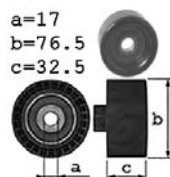

✓

2.5 CRDi /4WD

D4CB

12/02-12/06

Alt.

Scoupe

1770012

OE 977132D510