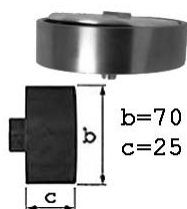

...Ducato 244.. 02-06

1620057

OE 504106751

✓ 2.8 JTD BVA4

8140.43S

04/02-07/06

Alt.

1620058

OE 504084453