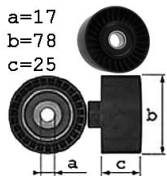

✓

2.0i 16v.

EW10J4

Alt.