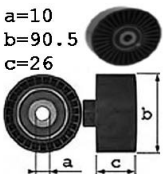

Avec clim.
1.4i /WeekEnd
1.8i 16v. /GPL /WeekEnd

182A3000
182A2000

09/96-12/02
09/96-12/02

Alt.
Alt.

1626005

OE 46424716