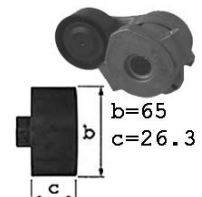

2.2 HDi Avec clim.

22DT

Alt.

1620059

OE 128134