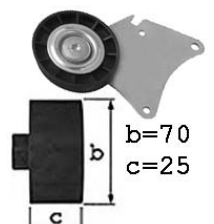

...Berlingo...

1620006

OE 575187

a=10
b=60.5
c=30.5

1.6 HDi Avec clim.

DV6BTED4
DV6ATED4

-17/10/05

Alt.

1620011

OE 575190

a=10
b=51
c=26

1.6 HDi Sans clim.

DV6BTED4
DV6ATED4

-17/10/05

Alt. sup.

1.6 HDi Sans clim.

DV6BTED4
DV6ATED4

-17/10/05

Alt. inf.

1620007

OE 5751F4

1.6 HDi Sans clim.

DV6BTED4
DV6ATED4

18/10/05-

Alt. sup.

1.6 HDi Sans clim.

DV6BTED4
DV6ATED4

18/10/05-

Alt. inf.

1.6 HDi Avec clim.

DV6BTED4
DV6ATED4

18/10/05-

Alt.

1620024

OE 575136

1.8i /4WD Avec clim. Alt. 90A

XU7JB

Alt.

1620025

OE 575137

1.8i /4WD Avec clim. Alt. 120A

XU7JB

Alt.

1620029

OE 575167

a=10.2
b=37
c=27

DA Sans clim.

DW8
DW8
DW8B

-07/11/99
08/11/99-

Alt.
Alt. inf.
Alt. inf.

1.9D

1.9D

1620031

OE 575173

DA Sans clim.

DW8
DW8B

08/11/99-

Alt. sup.
Alt. sup.

1.9D