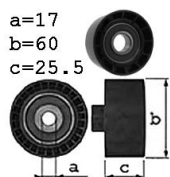

✓

1.9 DCi Avec clim.

F9Q760

09/02-02/07

Alt.

1624007

OE 11925AW300