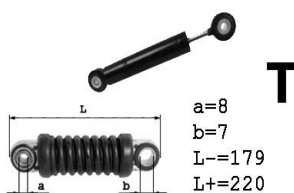

09/96-07/03

Alt.

T  
Ø24

1626140

OE 6042000214

2.3 TD 230

601970

09/96-07/03