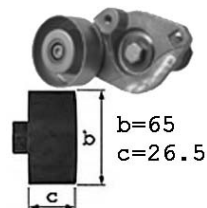

✓

3.0i V6 24v.

ES9J4S

08/02-

Alt.

1620049

OE 9608989980