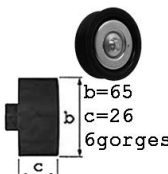

1.9 JTD /FAP Ch- 301042
1.9 JTD /FAP
1.9 JTD /FAP

939A7000
199A5000
939A1000

06/06-
10/05-
10/05-

Alt.
Alt.
Alt.

Punto Evo...

1776040

OE 55191970