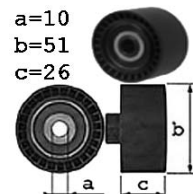

✓

1.4 TDCi Sans clim.

F6JA/B

08/02-

Alt.

1620006

OE 1222856