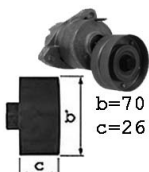

...Astra G

1626070

OE 6340532

2.0i 16v. /Break Avec clim.
2.0i 16v. OPC Avec clim.
2.0i 16v. Turbo /Break /Cab. /Coupé

X20XEV
X20XER
Z20LET

02/98-01/05
02/98-01/05
09/00-10/05

Alt.
Alt.
Alt.

1626154

OE 1340530