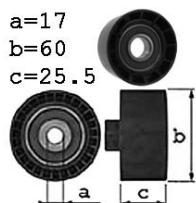

✓

1.6i 16v. Avec clim.

K4M750/2/3

08/03-02/07

Alt.

Navara

1776019

OE 1172070J05