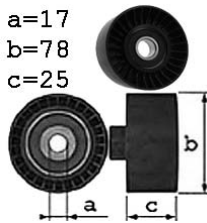

✓ 2.0i 16v. /Break /Coupé

EW10J4

09/00-08/05

Alt.

1620012

OE 575196