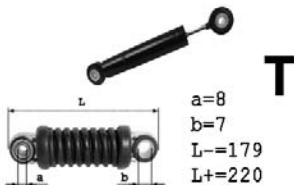

2.9 TD 290 M- 000036 / M- 000581
2.9 TD 290
3.0 D 300 M- 003135 / M- 001146
3.0 TD 300
3.5 TD 350 M- 002394

602942
602983
603931
606964
603972

04/92-
07/97-12/06
09/89-07/04
08/96-07/04
09/91-07/04

Alt.
Alt.
Alt.
Alt.
Alt.

1626138

OE 6012000970