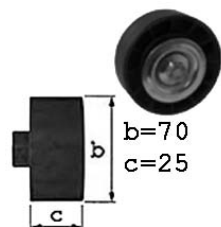

✓ 2.8 JTD /4WD

8140.43N /S

04/02-07/06

AC

Ducato 250.. 06-...

1770113

OE 55218886