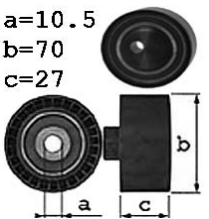

1.9 D DA Sans clim.
1.9 D Sans clim.

DW8
DW8B

10/99-04/07
04/98-04/07

Alt.
Alt.

1620014

OE 9618888580

a=10.5
b=70
c=27

Avec clim.

1.9 D DA
1.9 D DA
1.9 D
1.9 TD DA
2.0 JTD

XUD9
DW8
DW8B
XUD9TE
DW10ATED
DW10BTED
DW10ATED4

02/96-12/03
04/98-04/07
04/98-04/07
02/96-12/03
12/99-04/07
12/02-04/07

Alt.
Alt.
Alt.
Alt.
Alt.
Alt.

2.0 JTD

Alt.

1620021

OE 9623001280