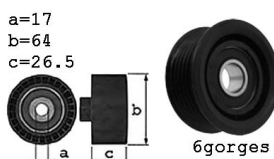

2.7 CDi 270 4WD
3.2i 320 4WD
3.5i V6 18v. 350 4WD
3.7i 350 4WD
4.3i 430 4WD
5.0i 500 4WD
5.0i 500 4WD
5.4i 55 AMG 4WD

612963	12/99-06/05	Alt.
112942	02/98-08/02	Alt.
272967	07/05-12/06	Alt.
112970	08/02-06/05	Alt.
113942	02/98-06/05	Alt.
113964	07/05-12/06	Alt.
113964 /965	09/01-06/05	Alt.
113981	02/00-06/05	Alt.