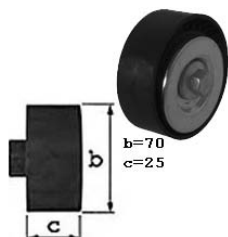

OE 9631847480

✓

2.2 JTD

DW12TED4

08/02-

Alt.