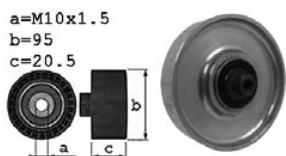

Avec clim.

2.0 /i
2.0i Turbo
2.1 D
2.1 TD
2.1 TD

XU102C/J2
XU10J2TE
XUD11A
XUD11ATE
XUD11ATE
XUD11BTE

06/89-09/99
07/91-06/95
06/89-06/94
06/89-06/94
07/94-01/06/95

Alt.
Alt.
Alt.
Alt.
Alt.

1620048

OE 575134