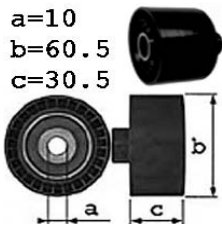

✓

✓

✓

✓

1.4 HDi Sans clim.
1.4 HDi 16v. Sans clim.
1.6 HDi Avec clim.
1.6 HDi /FAP Sans clim.

DV4TD
DV4TED4
DV6ATED4
DV6ATED4
DV6TED4

-02/10/05

-09/05

09/05-02/10/05

Alt.

Alt.

Alt.

Alt.

1620007

OE 5751F4