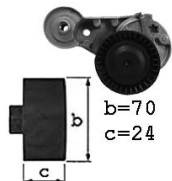

Avec clim. -M 349808

2.4 TDi 20v. /4WD /FAP V70
2.4 TDi 20v. V70 Avec clim.

D5244T/4
D5244T2

08/01-
12/01-

Alt.
Alt.

1626168

OE 9179314