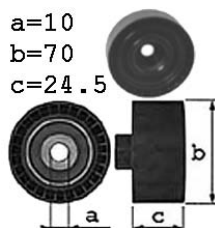

✓ 2.5i 525 Touring

M54B (256S5)

06/04-

Alt.

Série 6 E63...

1776106

OE 11287549150