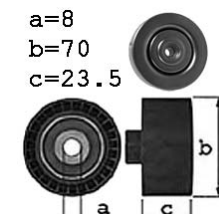

✓

3.0 D 4WD

M57D30
(306D1)

05/01-12/06

Alt.