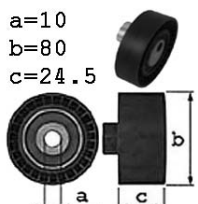

3.0 D 635

M57D30  
(306D5)

07/07-

Alt.

1626055

OE 11287841228

a=10  
b=80  
c=24.5

5.0i V10 40v. M6