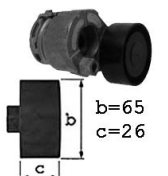

1624009

OE 1175000Q0D

✓

1.5 DCi Sans clim.

K9K260  
K9K270/2

05/05-02/07

Alt.

1624011