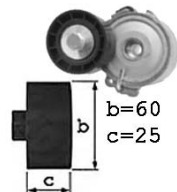

1.9 D /Break /Coupé Avec clim.

DW8B

03/03-08/05

Alt.

1620039

OE 575161