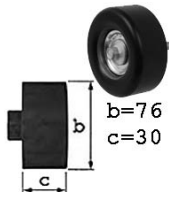

1.8i 16v. /Clipper
1.8i 16v. /Clipper
1.8i 16v. SCI /Clipper
2.0i 16v. /Clipper
2.3i 16v. /SW

CGBA/B
CHBA/B
CFBA
CJBA/B
SEBA

11/00-11/05
11/00-11/05
11/00-11/05
11/00-11/05
07/07-

Alt.
Alt.
Alt.
Alt.
Alt.

1626082

OE 1149503