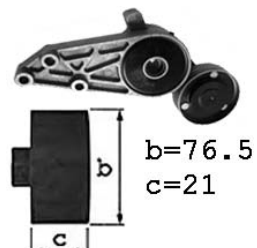

✓

1.8i 20v.

ADR

01/97-08/00

Alt.