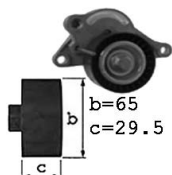

b=65
c=29.5

✓

2.0 DCi FAP /4WD

M9R

02/07-

Alt.

1624010

OE 1194400QAC