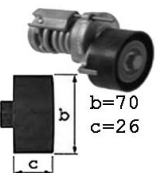

b=70
c=26

1.0i DA
1.0i DA
1.0i 16v. Sans clim.
1.4i DA Sans clim.
1.4i /Vario DA Sans clim.
1.4i /Vario DA
1.4i 16v. DA Sans clim.
1.4i 16v. Avec clim.
1.4i 16v. /Vario DA Sans clim.
1.6i /Vario DA Sans clim.

AER	09/96-06/99	Alt.
ALD/NV/UC	05/99-10/02	Alt.
AVZ	05/00-10/02	Alt.
ABD	06/94-06/99	Alt.
AEX/KK/NW/UD	09/96-05/09	Alt.
ANX	12/97-04/99	Alt.
AFH	09/96-06/99	Alt.
BBY/BZ/KY/XW	09/02-05/09	Alt.
APE/QQ/UA/UB	06/99-05/09	Alt.
ALM	05/99-05/09	Alt.