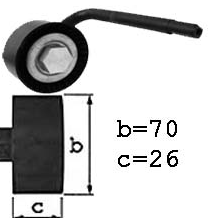

✓

3.0 D 730

M57D30 (306D1)

08/98-11/01

AC

1626058

OE 11282245166