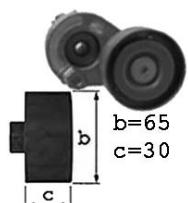

✓

1.9 DCi Avec clim.

F9Q772

07/02-02/07

Alt.

1624007

OE 11925AW300