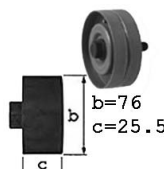

1626015

OE 614533

2.2i 16v. /Break /Cab. /Coupé

Z22SE

09/00-10/05

Alt.

1626117

OE 6854427