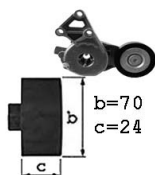

## ...Polo...

1626037

OE 06A903315E

1.4 TDi  
1.6i Variant  
1.8 GTi TurboAMF  
AEH/KL/PF  
BJX10/99-09/01  
12/95-09/01  
09/05-Alt.  
Alt.  
Alt.

1626022

OE 028145278E

1.6i /Flight /Variant

1F AFT