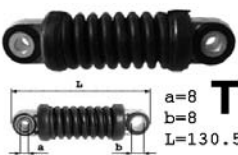

a=8

b=8

L=130.5

T

3.0i V6 24v.

ES9J4S

08/02-

Alt.

1620018

OE 9626365280