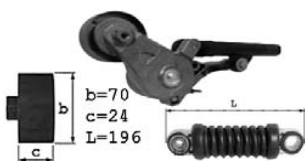

b=70
c=24
L=196

✓

1.9 TDi

ALH

01/98-06/04

Alt.

1626033

OE 038145276