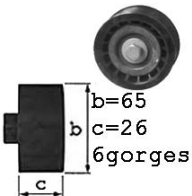

2.2 JTD Avec clim.

22DT

07/06-

Alt.

1620058

OE 504084453