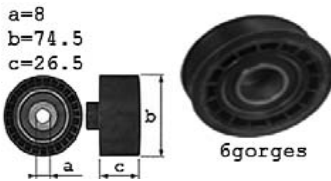

DNA Avec clim.

1.2i
1.2i
1.4i
1.4i
1.4i
1.4i
1.4i 16v.
1.6i 16v.
1.6i 16v. GSi

C12NZ
X12SZ
C14NZ
C14SE
X14SZ
X14XE
X16XE
C16XE

03/93-09/00
03/93-09/00
03/93-09/00
03/93-09/00
03/93-09/00
09/94-09/00
03/93-09/00
03/93-09/00

Alt.
Alt.
Alt.
Alt.
Alt.
Alt.
Alt.
Alt.
Alt.

Corsa C...

1770057

OE 6340639