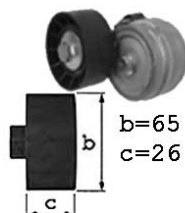

✓

1.9 DCi Sans clim.

F9Q760 /2

09/02-02/07

Alt.

1624006

OE 1175000QAD