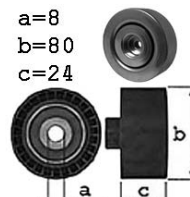

2.5 TD /Break -M 39998760

X25TD

04/94-07/03

AC

1626058

OE 1340540

a=8
b=80
c=24