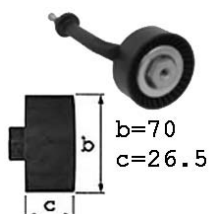

2.0 TD 4WD
3.0 D 4WD

M47DTUD20
(204D4)
M57D30
(306D2/3)

10/04-
01/04-

Alt.
Alt.

1626051

OE 11281427252