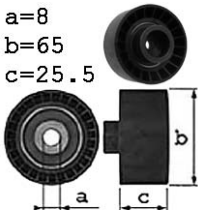

2.0 TDDi /Clipper
2.0 TDDi /Clipper
2.0 TDDi /Clipper
2.0 TDCi /Clipper
2.0 TDCi /Clipper
2.0 TDCi /Clipper
2.2 TDCi /Clipper

D5BA
D6BA
SDBA
FMBA
HJBA/B/C
N7BA
QJBA/B

11/00-06/07
11/00-06/07
11/00-06/07
11/00-06/07
11/00-06/07
11/00-06/07
09/04-06/07

Alt.
Alt.
Alt.
Alt.
Alt.
Alt.
Alt.

1626108

OE 1128896