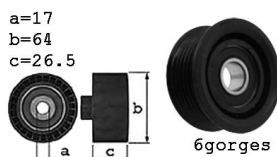

2.1 CDi 200/220 /FAP /Break
2.5i 230 /Break
3.0i 280 /Break
3.5i 350
3.5i 350 4WD

646811
272921
272947
272982
272971

01/07-
01/07-
01/07-
09/08-
01/07-

Alt.
Alt.
Alt.
Alt.
Alt.

Classe E (210) 06/95-03/03...

1776108

OE 0089973392