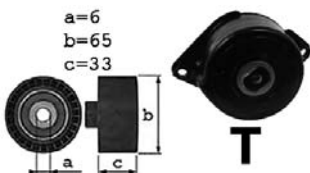

3.0 D 730

M57D30
(306D1)

08/98-11/01

AC

1626054

OE 11282244754