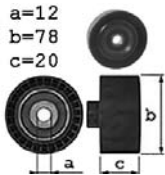

a=12
b=78
c=20

✓

2.0i 16v. /Break

G4GCG

10/07-

AC

Lantra...

1770012

OE 977132D510