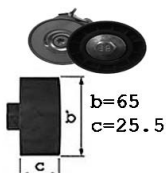

1.3 JTD DPF
1.3 JTD Multijet

169A1000
188A9000

09/03-
09/03-

Alt.
Alt.

Punto...

1770009

OE 46542303