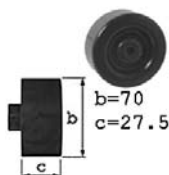

b=70
c=27.5

✓

2.0 CRDi

D4EA

04/06-08/08

Alt.

Opirus

1774029

OE 5717039000