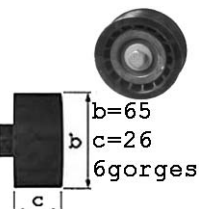

2.2 TDCi Avec clim.

QVFA QWFA
P8FA/B

07/06-

Alt.