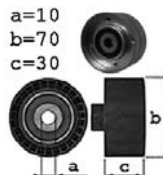

✓

✓

✓

✓

DA Sans clim.

1.7
1.8i
1.8i /RSi
1.8i /RT
1.8i RSi

F2N	01/91-12/93	Alt.
F3P714	01/91-09/98	Alt.
F3P754/5/8	01/91-09/98	Alt.
F3P710	01/91-09/98	Alt.
F3P712	01/91-09/98	Alt.

Clio II 03/98-...

1770017

OE 8200041851