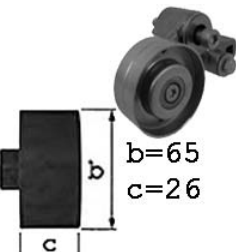

2.5 TD /Break Avec clim.

DK5ATE

05/94-10/00

Alt.