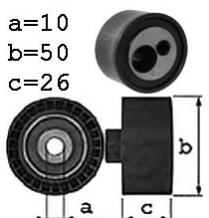

1620015

OE 575155

✓

✓

2.0 HDi /Break /Coupé  
2.0 HDi /Break /CoupéDW10TD  
DW10ATED02/99-08/05  
05/01-08/05Alt.  
Alt.

1620016

OE 575156

✓