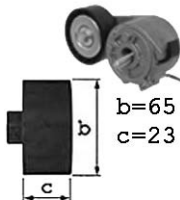

b=65
c=23

1.8 TDCi
1.8 TDCi

FFWA
QYWA

05/06-
05/06-

Alt.
Alt.

1626022

OE 1051901