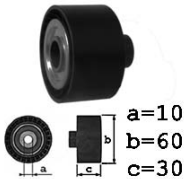

✓ 1.4 HDi Sans clim.
✓ 1.4 HDi Sans clim.
✓ 1.4 HDi Avec clim.

DV4TD
DV4TD
DV4TD

Alt. sup.
Alt. inf.
Alt.

207...

1770063

OE 5750TP