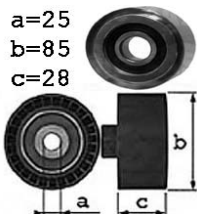

## ...155

1626009

OE 60595630

✓ 2.5 TD  
✓ 2.5 TD

VM07B  
VM31B

04/93-12/97  
04/93-12/97

Alt.  
Alt.