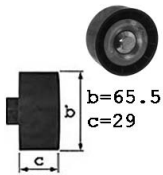

...Punto

1626007

OE 55190052

- ✓ 1.9 D Avec clim.
- ✓ 1.9 JTD Avec clim.
- ✓ 1.9 JTD

188A3000
188A2000
188A7000

09/99-
09/99-

Alt.
Alt.

188B2000

06/03-

Alt.