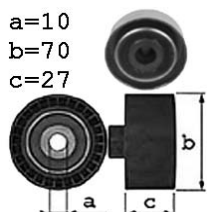

✓ 1.4 HDi Avec clim.

DV4TD

03/10/05-04/03/07

Alt.

C3 Picasso

1770015

OE 5750VQ