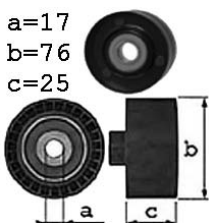

✓ 2.5 TDi /4WD /Avant AFB AKN 09/97-09/01 Alt.

1626043

OE 059903341