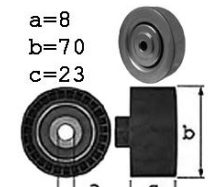

1.7 TDS 318 /Compact /Touring ✓

M41D18(174T1) 01/95-08/00 Alt.

2.5 TDS 325 /Touring ✓

M51D25(256T1) 09/91-10/99 Alt.

1626060

OE 64552245584