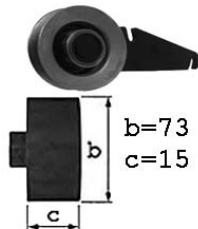

2.1 D /Break
2.1 TD /Break

XUD11A
XUD11ATE/BTE

05/89-06/94
05/89-06/94

HYDP
HYDP

1620073

OE 6453Y4