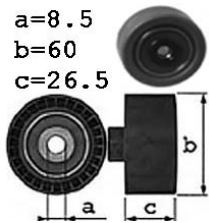

1.9 D /Break /Coupé DA
Sans clim.

DW8

07/98-10/99

Alt.

1620013

OE 575174