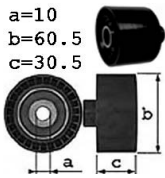

...407

1620006

OE 575187

1.6 HDi /SW Sans FAP
1.6 HDi FAP /SW

DV6TED4
DV6TED4

-28/06/09
-31/08/08

Alt.
Alt.

1620007

OE 5751F4