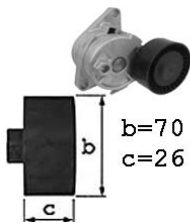

3.2i /Roadster

S54B (326S4)

03/06-

AC

1626053

OE 11281748131