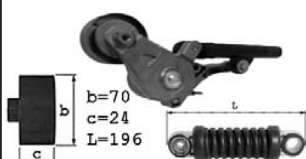

1.9 TDi
1.9 TDi

AGR ALH	08/99-02/02	Alt.
ASV	08/99-02/02	Alt.

1626033

OE 038145276