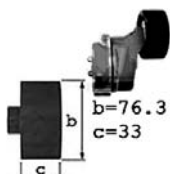

Sorento

1626123

OE 252814A010

✓

2.5 CRDi 4WD DA

D4CB

08/02-

WP

1626122

OE 252864A000