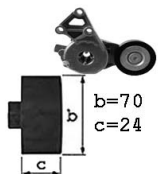

b=70
c=24

✓

✓

✓

1.6i /Cab.
1.8i 20v. Turbo /Cab.
2.0i /Cab.

AWH/YD
BFS
AVC AWU
AQY AZJ

10/99-
10/99-
01/98-

Alt.
Alt.
Alt.

1626028

OE 038903315AE