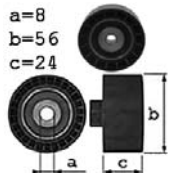

1.2i DA
1.2i /GPL DA

D7F726
D7F720

08/97-04/00
08/97-04/00

AC
AC

1624031

OE 8200040161