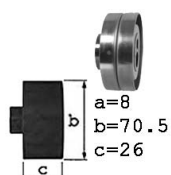

2.5 TD Avec clim.

DK5ATE

07/94-09/99

Alt.

1620046

OE 575175