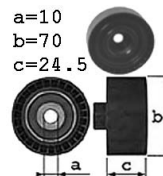

✓

DA Avec clim.

✓

1.3i /Break /Pick-up
1.3i /Break /Pick-up

781135B/35M
781136B/36M

10/94-11/00
10/94-11/00

Alt.
Alt.

Octavia...

1776071

OE -