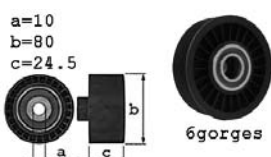

## ...Bravo

1626075

OE 7740252

Avec clim.  
✓ 2.0i 20v.  
✓ 2.0i 20v.

182A1000  
182B7000

10/95-07/98  
07/98-10/01

Alt.  
Alt.

1626077