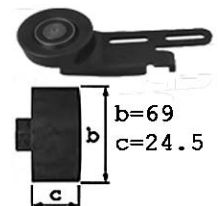

1.5 D Sans clim.
Direction mécanique assistée

TUD5/B

Alt.

1620063

OE 6453Y1