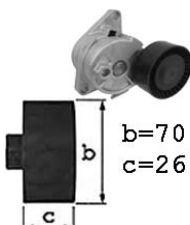

1.6i 316 /GNV /Coupé

1.9i 318 /Touring /Coupé

2.0i 320 /Touring /Coupé

2.2i 320 /Touring /Cab. /Coupé

2.5i 323 /Cab. /Coupé

2.5i 325 /4WD /Compact
/Touring /Cab. /Coupé

2.8i 328 /Touring /Coupé

3.0i 330 /4WD /Touring /Cab. /Coupé

3.2i M3 Cab. /Coupé

M43B16(164E2/3)

M43TUB19(194E1)

M52B20(206S3/4)

M54B22(226S1)

M52B25(256S3/4)

M54B25(256S5)
M54 (256S5)

M52B28(286S1/2)

M54 (306S3)

S54B (326S4)

04/00-02/05

02/98-09/01

03/98-09/02

03/98-09/02

03/98-09/00

09/00-09/02

02/98-06/00

06/00-09/02

06/00-12/06

AC

AC

AC

AC

AC

AC

AC

AC

AC