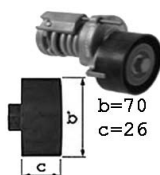

b=70
c=26

1.4i 16v. Avec clim.
1.4i 16v. Avec clim.
1.4i 16v. Avec clim.

AUB BBY
BBZ /KY/XW
BXW

02/02-
02/02-
03/08-

Alt.
Alt.
Alt.

1626025

OE 045903315A