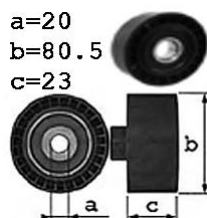

✓

✓

1.4ie /GPL
1.6ie

146D5000
146D6000

05/94-05/01
10/93-05/01

Alt.
Alt.

1626019

OE 7702173