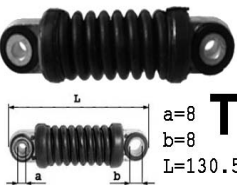

1620043

OE 575141

3.0i V6 24v. /Break

ES9J4

01/97-09/02

Alt.

1620018

OE 575135