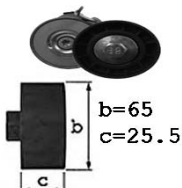

1.3 CDTi

D13A Z13DTJ

09/07-

Alt.

Antara...

1776087

OE 4808188