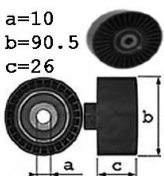

Avec clim.

1.4i /GPL DA

1.8i 16v. /GPL Avec clim.

182A3000
182A5000

182A2000

10/95-10/01
10/95-10/01

Alt.
Alt.

1626005

OE 46424716