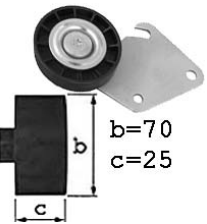

✓ 2.0i 16v. Coupé Avec clim.

XU10J4RS

04/97-09/00

Alt.

1620044

OE 575160