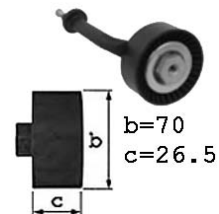

✓

3.0 D 4WD

M57D30  
(306D2)

12/03-12/06

Alt.

**1626067**

OE 64557788684

✓