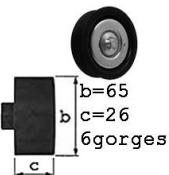

1.9 CDTi /FAP
1.9 CDTi FAP
1.9 CDTi FAP

Z19DT
Z19DTH
Z19DTL

07/05-
07/05-
07/05-

Alt.
Alt.
Alt.

1626144

OE 1340827