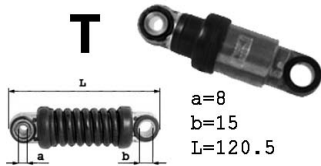

## ...Série 5 E39...

1626052

OE 11281717188

Tendeur hydraulique

2.0i 520 /Touring  
2.2i 520 /Touring  
2.5i 523 /Touring  
2.5i 525 /Touring  
2.8i 528 /Touring  
3.0i 530 /Touring

M52B20 (206S3/4)  
M54B22 (226S1)  
M52B25 (256S3/4)  
M54 (256S5)  
M52B28 (286S1/2)  
M54 (306S3)