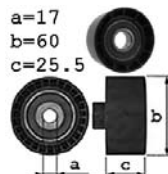

✓

1.9 DiD DA Avec clim.

F9Q1

09/00-12/03

Alt.

Colt...

1770056

OE MN176569