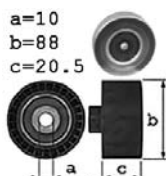

a=10
b=88
c=20.5

✓

1.0i 16v. DA Avec clim. Japon

1SZFE

04/99-12/02

Alt.

4 Runner

1776033

OE 9091602337