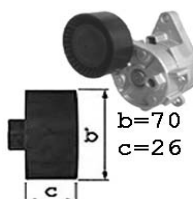

Tendeur mécanique

2.5i 4WD
3.0i 4WD

M54 (256S5)
M54 (306S3)

01/04-
01/04-

Alt.
Alt.