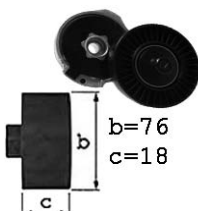

1.4i Avec clim.

E7J780

08/97-02/03

PS