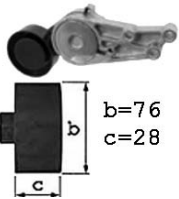

2.0 TFSi / Avant

BPJ

06/05-

Alt.

1626027

OE 038903315AD