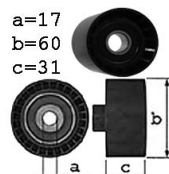

✓

2.0i 16v. Turbo

F4R800/2
F4R811/3

Alt.

Latitude

1624009

OE 8200608550