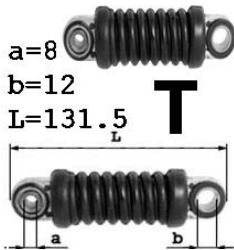

a=8

b=12

L=131.5

T

DA Avec clim.

1.8D
1.9D
1.9D
1.9D

XUD7
XUD9
DW8
DW8B

-11/07/02
-11/07/02

Alt. sup.
Alt. sup.
Alt. sup.
Alt. sup.

1620002

OE 6453S5