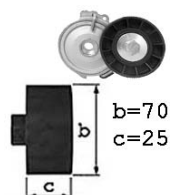

1620015

OE 575155

✓

✓

2.0 HDi /Break /Coupé  
2.0 HDi /Break /CoupéDW10TD  
DW10ATED02/99-08/05  
05/01-08/05Alt.  
Alt.

1620016

OE 575156

✓