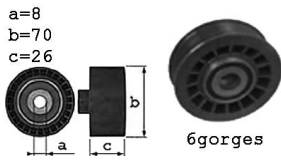

...Classe E (210) 06/95-03/03

1626143

OE 6012000770

2.9 CDi 290 /Break Sans clim.

602982

03/96-07/99

Alt.

Classe E (211) 03/02-

1776114

OE 0149971092