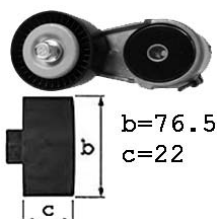

✓

1.8i 16v. /Break

Z18XE

03/04-

Alt.