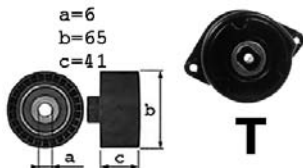

2.0 TD 520 Touring

M47DTUD20
(204D4)

07/05-

Alt.

2.5 D 525 /DPF Touring
Sans susp. pilotée

M57D25TU
(256D2)

06/04-

Alt.

3.0 D 525 /4WD Touring
Sans susp. pilotée

M57D30 (306D3)

06/04-

Alt.

3.0 D 530 /4WD /DPF Touring
Sans susp. pilotée

M57D30 (306D2/3)

06/04-

Alt.

3.0 D 535 DPF Touring
Sans susp. pilotée

M57 (306D4)

09/04-

Alt.

3.0 D 535 Touring Sans susp. pilotée

M57D30 (306D5)

09/04-

Alt.

1626052

OE 11281717188