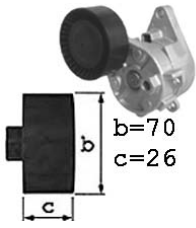

## ...Série 3 E46...

1626051

OE 11281427252

Tendeur mécanique

2.0i 320 /Touring /Coupé  
 2.2i 320 /Touring /Cab. /Coupé  
 2.5i 323 /Cab. /Coupé  
 2.5i 325 /4WD /Compact  
 /Touring /Cab. /Coupé  
 2.8i 328 /Touring /Coupé  
 3.0i 330 /4WD /Touring /Cab. /Coupé