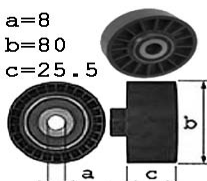

✓

2.3 TD 230

601970

09/96-07/03

Alt.

1626040

OE 0002020919