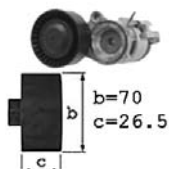

1.2i 12v.
1.2i 12v.

AZQ BME
BXV

10/02-05/09 Alt.
05/06-05/09 Alt.

1626025

OE 045903315A