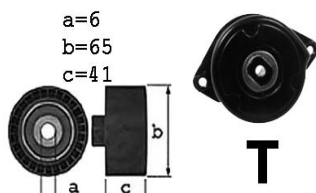

2.0 TD 4WD
3.0 D 4WD

M47DTUD20
(204D4)

10/04-

Alt.

M57D30
(306D2/3)

01/04-

Alt.

1626052

OE 11281717188