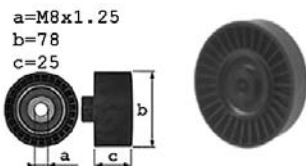

a=M8x1.25
b=78
c=25

b

c

1.9 TDi
1.9 TDi

1Z AHU
AFN

03/95-03/00
08/97-03/00

Alt.
Alt.

1626028

OE 1376631