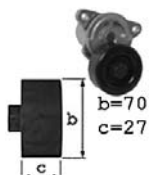

b=70
c=27

✓

2.0 CRDi

D4EA

04/06-08/08

Alt.

1626120

OE 2528727001