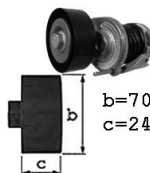

Avec clim.

1.4 TDi FAP
1.9 SDi
1.9 TDi
1.9 TDi FAP

BMS
ASY
ASZ/TD/XR BLT
BMT

06/05-05/09 Alt.
09/02-05/09 Alt.
09/02-05/09 Alt.
09/02-05/09 Alt.

1626022

OE 028145278E