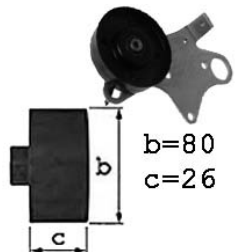

2.5 TD /Break Sans clim.

DK5ATE

05/94-10/00

Alt.

1620069

OE 128135

2.5 TD /Break

DK5ATE