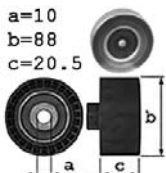

## Terios

1626072

OE 1660397401

a=10  
b=88  
c=20.5

1.3  
1.3 /4WD

K3VE  
K3VE

10/06-09/08  
10/00-10/05

Alt.  
AC