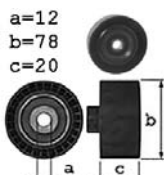

1.6i 16v.
1.6i 16v.
2.0i 16v.
2.0i 16v.

G4EDG
G4GR
G4GCG
G4GF

03/02-10/08 AC
03/98-04/02 AC
08/01-10/08 AC
08/96-09/01 AC

Elantra...

1770007

OE 977131E000