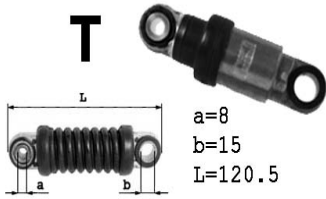

... Z4

1626052

OE 11281717188

3.2i /Roadster

S54B (326S4)

03/06-

Alt.

1626051

OE 11281427252