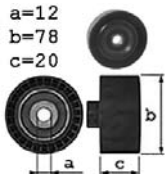

✓

2.0i 16v. /4WD

G4GC

08/04-

AC

1626119

OE 2528127060