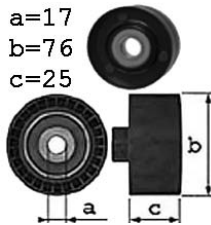

- ✓ 2.5 TDi /4WD /Avant
- ✓ 2.5 TDi /4WD /Avant
- ✓ 2.5 TDi /4WD /Avant
- ✓ 2.5 TDi Avant Allroad

AFB/KE AKN/YM	07/97-01/05	Alt.
BAU/CZ/DG	07/97-01/05	Alt.
BDH BFC	07/97-01/05	Alt.
AKE BAU/CZ	05/00-08/05	Alt.

1626043

OE 059903341