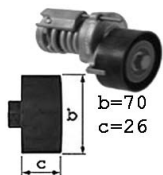

b=70
c=26

✓

1.4i 16v. /Cab.

BCA

11/01-

Alt.

1626037

OE 06A903315E