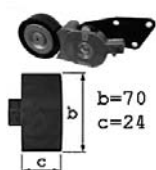

Sans clim.

1.9 SDi
1.9 TDi
1.9 TDi
1.9 TDi /FAP

ASY
ASZ BLT
BPX BUK
ATD/XR BMT

02/02-
02/02-
01/04-
02/02-

Alt.
Alt.
Alt.
Alt.

1626160

OE 03D145276E