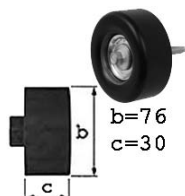

...S-Max

1626093

OE 1374385

2.3i 16v.

SEWA

07/07-

Alt.

Courier...

1770011

OE 7007791