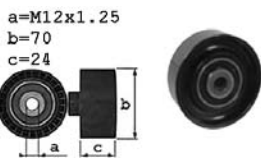

1.8 D Avec clim.
1.9 D Sauf Espagne

XUD7
XUD9

07/87-09/98
10/87-09/98

Alt.
Alt.

206...

1770077

OE 5750VA