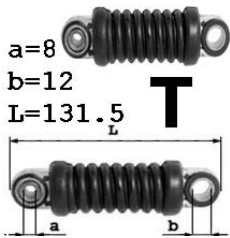

a=8

b=12

L=131.5

T

Avec clim.

1.9 TD

2.1 TD

XUD9TE
XUD11BTE

02/95-08/02

03/96-10/99

Alt.

Alt.

1620043

OE 9620038880