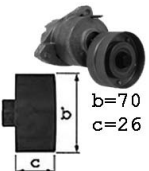

b=70
c=26

2.0i 16v. Turbo
2.0i 16v. Turbo
2.0i 16v. Turbo OPC

Z20LER
Z20LET
Z20LEH

07/05-
09/01-06/05
07/05-

Alt.
Alt.
Alt.

1626154

OE 1340530

b=90
c=24.5