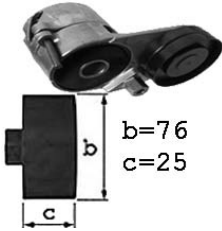

Ch- 8G-S-003001

2.6i V6
2.8i V6

ABC
AAH

06/93-12/95
11/92-12/95

Alt.
Alt.

Coupé

1770009

OE 06B260849A