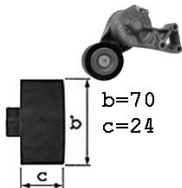

b=70
c=24

1.9 TDi
1.9 TDi
1.9 TDi

AUY
ASZ
BTB

04/00-
02/03-
05/05-

Alt.
Alt.
Alt.

1626100

OE 1148358