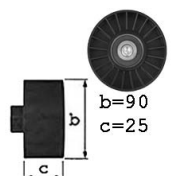

2.0i 16v. Avec clim.

XU10J4R

07/94-06/95

Alt.

1620071

OE 6453S3