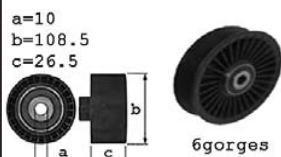

2.0 Di 16v. /Break
2.0 Di 16v. /Break
2.0 DTi 16v. /Break
2.2 DTi 16v. /Break /Cab. /Coupé

X20DTL
Y20DTL
Y20DTH
Y22DTR

02/98-04/05
02/98-04/05
08/99-01/05
09/02-10/05

Alt.
Alt.
Alt.
Alt.

Astra H...

1770057

OE 6340639