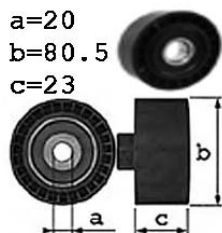

a=20

b=80.5

c=23

✓ 1.6i 16v.

178B3000

10/99-02/00

Alt.

Stilo...

1776011

OE 71718718