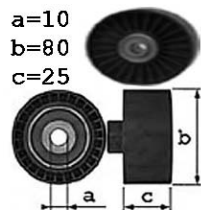

✓

✓

✓

✓

✓

✓

✓

✓

1.9 JTD /Break
1.9 JTD /Break Avec clim.
1.9 JTD /Break
1.9 JTD /Break Avec clim.

192A8000
192A9000
937A5000
192A1000
192A3000

09/05-09/07
09/05-09/07
09/05-09/07
10/01-09/07

Alt.
Alt.
Alt.
Alt.

1.9 JTD /Break
1.9 JTD /Break
1.9 JTD /Break

192B1000
937A4000
192A5000

09/03-09/07
09/03-09/07
01/04-09/07

Alt.
Alt.
Alt.

1626007

OE 55190052