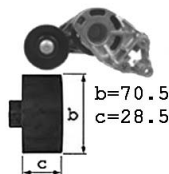

b=70.5
c=28.5

1.4 TDi Avec clim.

AMF BNM/V

05/02-

Alt.

1626027

OE 038903315AH