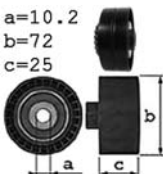

2.2 D

G8T706
G8T790

11/93-03/01

VACP

1624037

OE 7700862744