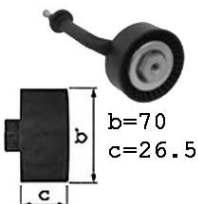

a=6  
b=65  
c=41

3.0 D 635 Sans susp. pilotée

M57D30  
(306D5)

07/07-

Alt.

1626063

OE 11287807021

b=70  
c=26.5