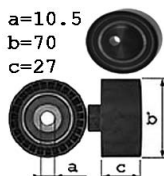

2.0 HDi FAP

DW10ATED

09/04-

Alt.