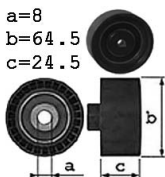

## ...Passat V 96-05

1626043

OE 059903341

a=8  
b=64.5  
c=24.5✓ 2.5 TDi /4WD /Break  
✓ 2.5 TDi /4WD /BreakAFB AKN  
BAU/DG/DH07/98-05/05  
11/00-05/05Alt.  
Alt.