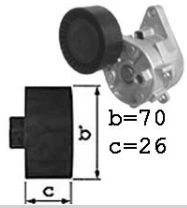

...Série 7 E38

1626051

OE 11281427252

✓

2.8i 728 Tendeur mécanique

M52B28 (286S1/2)

08/95-11/01

Alt.

1626055

OE 11287841228