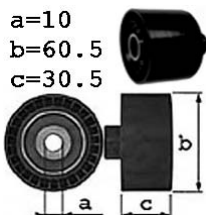

1.6 CiDT Sans clim.
1.6 TD Sans clim.

Y601
Y601

06/04-07/06
07/06-05/08

Alt.
Alt.