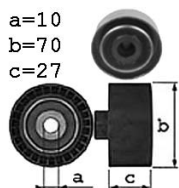

a=10
b=70
c=27

✓

1.6 HDi FAP Avec clim.

DV6TED4

-29/10/06

Alt.