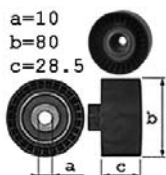

...Marea

1626077

OE 46440604

- ✓ 2.0i 20v. /WeekEnd Avec clim. M- 517624
- ✓ 2.0i 20v. /WeekEnd -M 1140488
- ✓ 2.0i 20v. /WeekEnd Avec clim.
- ✓ 2.0i 20v. /WeekEnd Avec clim.

182A1000	09/96-04/99	Alt.
182A1000	09/96-04/99	PS
182B7000	04/99-12/02	Alt.
185A8000	04/99-12/02	Alt.

1626010

OE 46547566