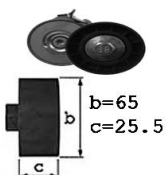

1.3 JTD /FAP /Cab.

169A1000

10/07-

Alt.

Albea...

1776011

OE 71739607