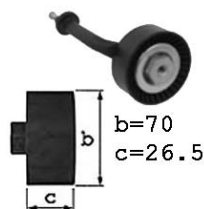

1626061

OE 64557786545

2.0 D 318  
 2.0 TD 320 /Compact /Touring /Coupé

M47D20 (204D4) 03/03-09/04 AC  
 M47DTUD20 (204D4) 09/01-09/04 AC

1626063

OE 11287807021

2.0 D 318  
 2.0 TD 320 /Compact  
 /Touring /Cab. /Coupé  
 3.0 D 330 /4WD /Touring /Cab. /Coupé