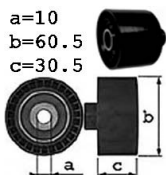

a=10
b=60.5
c=30.5

✓

1.4 D4-D Sans clim.

2WZTV

07/05-

Alt.

Camry...

1774030

OE 9091602509