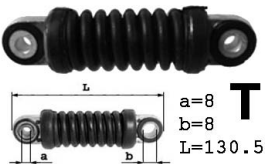

3.0i V6 24v.

ES9A

Alt.

1620042

OE 5751A9