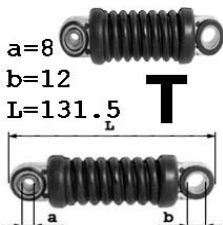

a=8

b=12

L=131.5

T

Avec clim.

1.9 TD
2.1 TD

XUD9TE
XUD11BTE

Alt.
Alt.

1620018

OE 575135