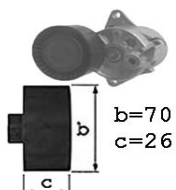

2.2 CDi /4WD

646982

09/03-

Alt.