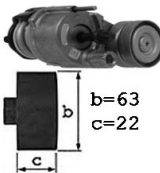

b=63
c=22

✓

1.6i 16v. /Break /Cab. /Coupé

Z16XEP

03/00-10/05

Alt.

1626148

OE 1204853