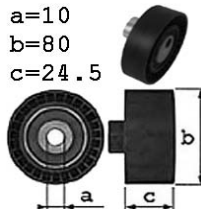

**1626055**

OE 11287841228

✓

3.0i 4WD

M54 (306S3)

05/00-12/06

Alt.

**1626069**