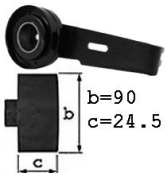

...605...

1620019

OE 575118

✓

2.0i 16v. Sans clim.

XU10J4R

07/94-06/95

Alt.

1620051

OE 575132