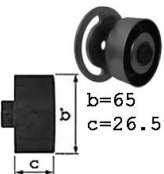

2.0i 20v. Avec clim. M- 517624
2.0i 20v. Avec clim.
2.0i 20v.
2.0i 20v.

182A1000
182B7000
182A1000
182B7000

10/95-07/98
07/98-10/01
10/95-07/98
07/98-10/01

Alt.
Alt.
PS
PS

1626001

OE 73501924