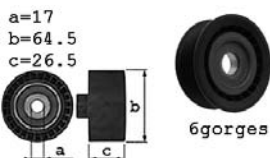

2.0 TDDi /Clipper
2.0 TDDi /Clipper
2.0 TDDi /Clipper
2.0 TDCi /Clipper
2.0 TDCi /Clipper
2.0 TDCi /Clipper
2.2 TDCi /Clipper

D5BA
D6BA
SDBA
FMBA
HJBA/B/C
N7BA
QJBA/B

11/00-06/07
11/00-06/07
11/00-06/07
11/00-06/07
11/00-06/07
11/00-06/07
09/04-06/07

Alt.
Alt.
Alt.
Alt.
Alt.
Alt.
Alt.

Orion...

1770075

OE 6758564