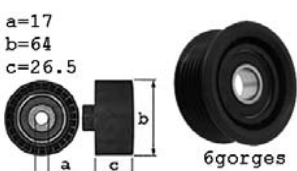

2.7 TDi /4WD /Avant -ch 8E-6-252204
3.0 TDi 4WD -ch 4F-5-140000
3.0 TDi 4WD Avant -ch 4F-6-017400

BPP/SG
CANB
ASB BMK/NG
CDYB
ASB BMK/NG
CDYB

11/04-
05/04-
03/05-

Alt.
Alt.
Alt.