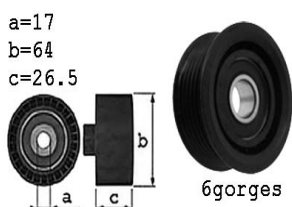

✓

2.2 CDi 200/220

611980

03/99-07/03

Alt.

Classe CL Coupé (215) 01/00-10/06...

1626071

OE 1122000170