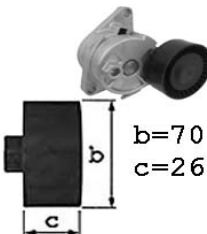

2.2i Roadster
3.0i /Roadster
3.2i /Roadster

M54B22 (226S1) 08/00-01/03 AC
M54 (306S3) 06/00-06/03 AC
S54B (326S4) 06/01-01/03 AC

1626053

OE 11281748131