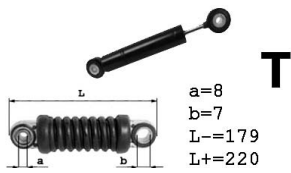

## ...Vito

**1626140**

OE 6042000214

2.3 D  
2.3 TD

601942  
601970

02/96-07/03  
02/96-07/03

Alt.  
Alt.

**1626137**