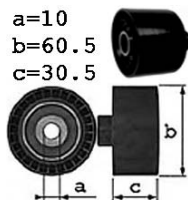

✓

1.6 TDCi /DPF /SW Sans clim.

G8DA/B
HHDA/B

11/04-01/08

Alt.

1626091

OE 1145493