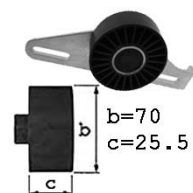

Sans clim.

1.4i
1.4i
1.6i 16v.
1.6i 16v. /RX4 4WD

E7J634/5
K7J700/1
K4M753
K4M750/2

08/97-02/03
08/97-02/03
06/01-02/03
06/01-02/03

Alt.
Alt.
Alt.
Alt.

1624029

OE 7700870432