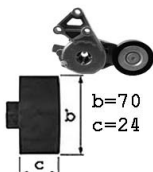

1.6i
1.8i 20v. Turbo

AEH/KL/PF/UR	08/99-02/02	Alt.
AQX AYP	07/00-02/02	Alt.

1626032

OE 038903315K