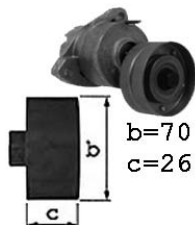

## Nubira

1776084

OE 96183108

1.6i 110hp 80kw  
1.8i 122hp 90kwA16DMS/G  
H18D/G01/05-  
01/05-Alt.  
Alt.

1626070

OE 96435138

✓

1.8i /SW