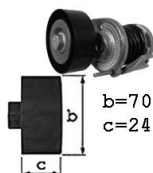

...Exeo

1626027

OE 038903315AH

2.0 TDi DPF
2.0 TDi DPF

CAGA
CAHA

03/09-
03/09-

Alt.
Alt.

1626038

OE 03G145276