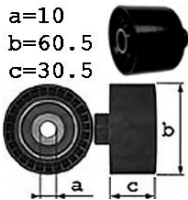

✓

1.4 HDi Sans clim.

DV4TD

Alt.

1007...

1770063

OE 5750TP