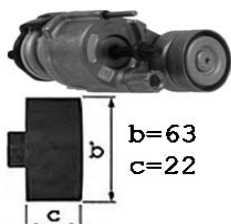

b=63
c=22

1.6i 16v. /Break
1.8i 16v. /Break

Z16XEP
Z18XER

01/06-08/08
01/06-08/08

Alt.
Alt.