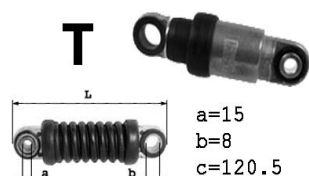

a=15
b=8
c=120.5

1.7 TDS 318 /Compact /Touring
2.5 TDS 325 /Touring

M41D18(174T1)
M51D25(256T1)

01/95-08/00
09/91-10/99

Alt.
Alt.