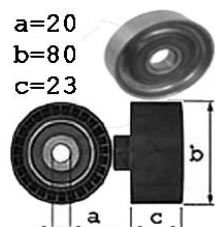

✓

1.9 TD Avec clim. M- 0953305

160A6000

09/90-04/95

Alt.

Ulysse...

1770084

OE 96152082