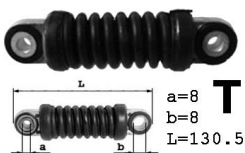

3.0i V6 24v.

L7X

03/99-12/00

Alt.

1624043

OE 7431275380