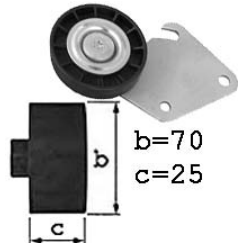

✓

2.0i 16v. /Break Avec clim.
2.0i Turbo /Break Avec clim.

XU10J4R
XU10J2TE

06/95-10/00
06/95-10/00

Alt.
Alt.

1620049

OE 575120