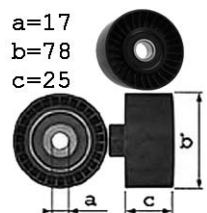

✓

2.0ie 16v.

EW10J4

09/00-11/04

Alt.

1620048

OE 9622234180