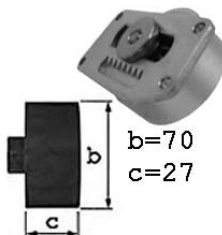

b=70

c=27

Sans clim.

1.1i
1.4i /GNV /GPL
1.4i /GNV /GPL
1.6i 16v.

TU1JP
TU3JP
TU3A
TU5JP4

11/02-
11/02-
11/02-
11/02-05/08

Alt.
Alt.
Alt.
Alt.

1620027

OE 5751A2