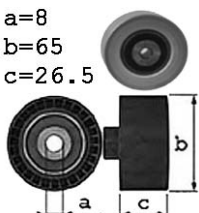

...Phedra

1620046

OE 9635638380

a=8
b=65
c=26.5

✓ 3.0i V6 24v.

ES9J4S

09/02-

Alt.

Thema

1770045

OE 71749437