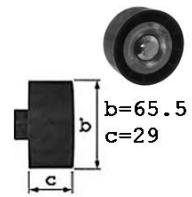

✓

✓

✓

1.9 JTD /Break Avec clim.
1.9 JTD /Break
1.9 JTD /Break Avec clim.

192A1000
192A3000
192A8000
192A9000

10/01-09/07
09/05-09/07
09/05-09/07

Alt.
Alt.
Alt.

1626075

OE 7740252