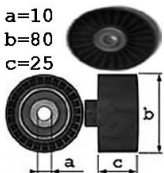

Avec clim.
1.9 JTD
1.9 JTD
1.9 JTD

182B4000
186A6000
186A8000
186A9000

04/99-
04/99-
04/99-

Alt.
Alt.
Alt.

Palio...

1770003

OE 71719039