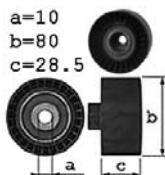

...Coupé

1626077

OE 46440604

✓ 2.0i 20v. Avec clim.
✓ 2.0i 20v.
✓ 2.0i 20v. -M 1140488
✓ 2.0i 20v. Avec clim.
✓ 2.0i 20v. Turbo Avec clim.
✓ 2.0i 20v. Turbo -M 1444576

182A1000	08/96-08/00	Alt.
182A1000	08/96-04/98	PS
182B3000	04/98-08/00	PS
182B3000	08/96-08/00	Alt.
175A3000	08/96-08/00	Alt.
175A3000	08/96-08/00	PS