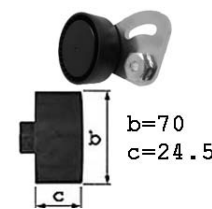

1.7 TDS 318 /Compact /Touring ✓

M41D18(174T1) 01/95-08/00 AC

1626051

OE 11281427252