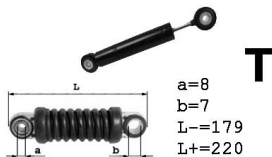

1626140

OE 6042000214

T  
a=8  
b=7  
L=179  
L+=2202.0 D 200  
2.2 D 220  
2.5 D 250 /Break  
2.5 TD 250 Break  
2.9 CDi 290 /Break  
3.0 D 300  
3.0 TD 300 /Break604917  
604912  
605912  
605962  
602982  
606912  
60696201/96-03/02  
06/95-03/02  
06/95-07/99  
06/97-07/99  
03/96-07/99  
06/95-06/97  
12/96-07/99Alt.  
Alt.  
Alt.  
Alt.  
Alt.  
Alt.  
Alt.