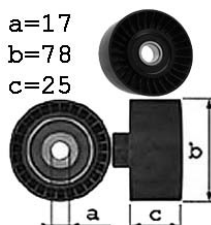

- ✓ 2.0i 16v.

EW10J4

Alt.

1620048

OE 575134