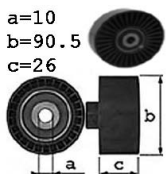

✓

✓

1.8i 16v.

183A1000

09/99-09/03

Alt.

1.8i 16v.

188A6000

09/99-12/06

Alt.

1626075

OE 7740252