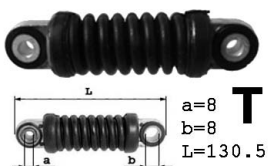

a=8
b=8
L=130.5

3.0i V6 24v.

ES9J4S

Alt.

1620039

OE 575161