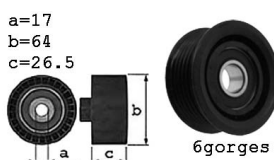

3.5i V6 18v. 350 4WD
5.0i 500 4WD

272967	01/06-10/07	Alt.
113971	01/06-10/07	Alt.

Classe S (126) 10/79-06/91

1626143

OE 6012000770