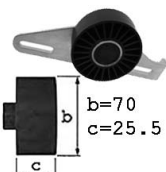

1624015

OE 8200582997

b=70  
c=25.5

1.6i 16v. /GPL Sans clim.

K4M710/4

Alt.

1624013

OE 8200603359