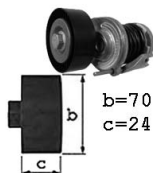

b=70
c=24

1.4 TDi FAP Avec clim.

BMS

06/05-

Alt.

1626035

OE 03C145299C