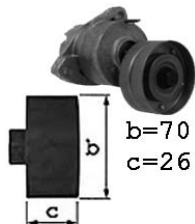

✓

1.8i

T18SED

03/05-

Alt.

Matiz

1774010

OE 25183063