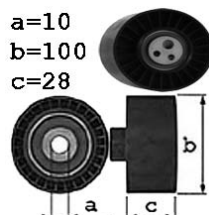

✓ 2.0i 20v. Turbo /Break /coupé
Avec clim.

175A3000

06/98-10/01

Alt.

1626020

OE 7788010

a=10
b=100
c=28

Avec clim.

✓ 2.0i 20v. /Break
✓ 2.4 JTD /Break
✓ 2.4 TD /Break M- 597297
✓ 2.4i 20v. /Break /coupé

838A1000/6000

10/94-10/01

Alt.

838A8000

06/98-10/01

Alt.

838A3000/7000

08/94-10/01

Alt.

838A2000

08/94-10/01

Alt.

1626010

OE 46547566