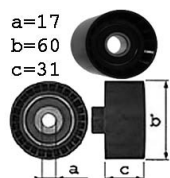

✓

1.9 DCi Avec clim.

F9Q760

09/02-02/07

Alt.

✓

2.0i 16v. Avec clim.

F4R720

09/02-02/07

Alt.

✓

2.5 DCi

G9U730

07/03-02/07

Alt.

Vanette Cargo

1770007

OE 1172071J01