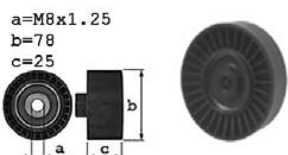

a=M8x1.25  
b=78  
c=251.6i  
1.8i Avec clim.AFT AKS  
AAM ADZ  
ANN ANP  
AFN/HU/LE  
AGG/KR/TU  
AWF AWG06/98-06/02  
06/98-06/02  
06/98-06/02  
06/98-06/02  
06/98-06/02Alt.  
Alt.  
Alt.  
Alt.  
Alt.