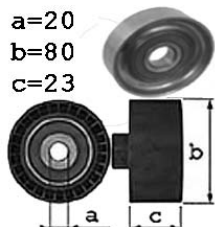

...Dedra

1626019

OE 7702173

- ✓ 1.6i DNA Sans clim. M- 8130541
- ✓ 1.6i Avec clim. M- 8130541
- ✓ 1.6i
- ✓ 1.6ie /Break -M 9673757
- ✓ 1.9 TDS Avec clim. M- 0933347

835A1000/1046	08/89-06/94	Alt.
835A1000/1046	08/89-06/94	Alt.
835C1000	04/93-07/99	Alt.
159B9000	07/94-07/99	Alt.
835A4000	04/89-06/94	Alt.

Delta...

1770037

OE 71749418