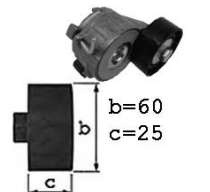

1.6 JTD Sans clim. ✓

DV6UTED4

01/07-

Alt.

1620005

OE 9627860780