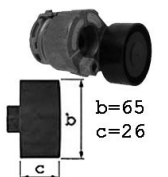

✓

1.5 DCi Sans clim.

K9K274/6

03/06-02/07

Alt.