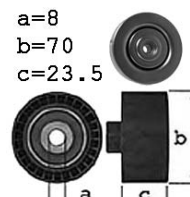

Alt.

1626068

OE 6340539

a=8  
b=70  
c=23.5

2.5 DTi /Break

Y25DT

09/01-07/03

Alt.