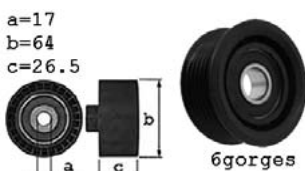

✓

3.0 TDi 4WD/DPF -ch 4L-9-017200

BUG CASA

03/06-

Alt.