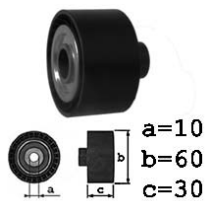

✓

1.6 HDi /FAP Sans clim.

DV6ATED4
DV6TED4

03/10/05-04/03/07

Alt.

C3 Pluriel...

1770063

OE 5750WN