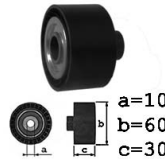

1.6 HDi /SW Sans FAP
1.6 HDi FAP /SW

DV6TED4
DV6TED4

29/06/09-
01/09/08-

Alt.
Alt.

1620044

OE 575160