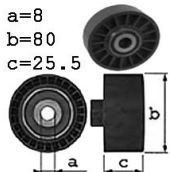

✓
✓

3.0 TD 300
3.5 TD 350

606961
603971

05/96-10/98
01/93-10/98

Alt.
Alt.

1626142

OE 6012001773