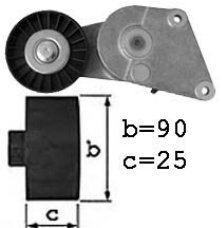

b=90

c=25

Avec clim.

1.8ie

2.0ie /GPL

2.0ie 16v.

2.0ie Turbo

XU7JP
XU10J2
XU10J4R
XU10J2TE

05/97-08/02

06/94-08/02

05/98-09/00

06/94-08/02

Alt.

Alt.

Alt.

Alt.

1620019

OE 9608859180