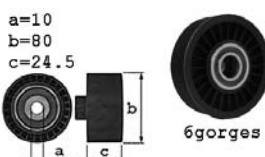

Avec clim.
2.0i 20v. /WeekEnd
2.0i 20v. /WeekEnd
2.0i 20v. /WeekEnd

182A1000
182B7000
185A8000

09/96-04/99
04/99-12/02
04/99-12/02

Alt.
Alt.
Alt.