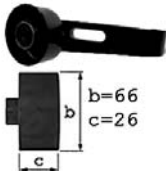

1.8 TD

XUD7T

01/90-09/98

Alt.

1620033

OE 575114