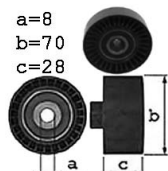

2.0 TDi DPF
2.0 TDi DPF

CAGA
CAHA

03/09-
03/09-

Alt.
Alt.

Ibiza II III IV 93-01(6K)...

1770065

OE 030903137T