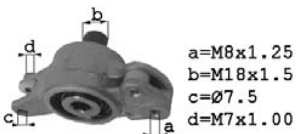

✓

3.5 TD 350 -M 007421

603971

01/93-10/98

Alt.

Classe S (220) 10/98-...

1776089

OE 0119973092