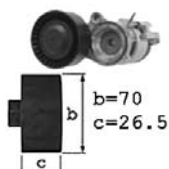

b=70
c=26.5

1.2i
1.2i 12v.
1.2i 12v.
1.2i 12v.

BBM
AZQ BME
BXV
BZG

06/07-05/08
02/02-
05/06-
03/08-

Alt.
Alt.
Alt.
Alt.

1626024

OE 030145299F