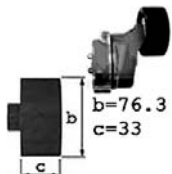

2.5 CRDi

D4CB

12/02-12/06

Alt.

1626122

OE 252864A000