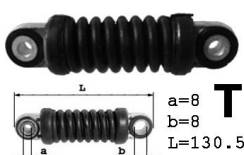

a=8
b=8
L=130.5

3.0i V6 24v.
3.0i V6 24v.

L7X731
L7X733

Alt.
Alt.

1624015

OE 8200582997