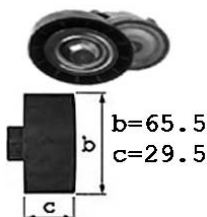

1.8i 16v.
1.8ie 16v.

182A2000
183A1000

03/96-08/99
03/96-08/99

Alt.
Alt.

1626005

OE 46424716