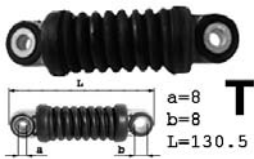

1620073

OE 6453Y4

2.5 TD /Break Avec clim.

DK5ATE

05/94-10/00

Alt.

1620068

OE 6453R8