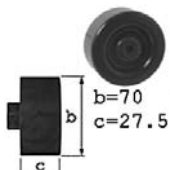

## Azera /Grandeur

1626120

OE 2528727400

b=70  
c=27.5

✓ 2.2 CRDi

D4EB

07/06-

Alt.