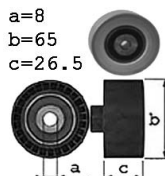

3.0i V6 24v.

ES9A

-20/05/04

Alt.

4007

1770104

OE 5750VX