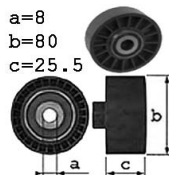

a=8
b=80
c=25.5

2.0 D 200
2.2 D 220
2.5 D 250 /Break
2.5 TD 250 Break
2.9 CDi 290 /Break
3.0 D 300
3.0 TD 300 /Break

604917
604912
605912
605962
602982
606912
606962

01/96-03/02
06/95-03/02
06/95-07/99
06/97-07/99
03/96-07/99
06/95-06/97
12/96-07/99

Alt.
Alt.
Alt.
Alt.
Alt.
Alt.
Alt.

1626137

OE 6462000270