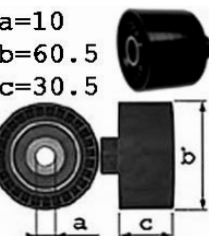

1620006

OE 575187

✓

1.4 HDi /Break /Coupé Avec clim.

DV4TD

01/03-08/05

Alt.

1620011