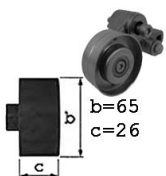

✓

2.5 TD Avec clim.

DK5ATE

07/94-09/99

Alt.