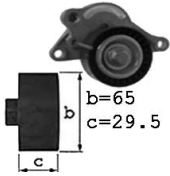

✓

2.0 DCi

M9R742/4/6/8

Alt.

✓

2.0 DCi

M9R754

Alt.

✓

2.0 DCi /FAP

M9R808

Alt.

✓

2.0 DCi FAP

M9R814/5
M9R816/20
M9R845/9
M9R800/2/5/6/9

Alt.

1624005

OE 8200104754