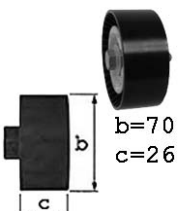

OE 1139951

1.6i 16v. /Clipper /Cab. DA  
1.8i 16v. /Clipper DA  
1.8i 16v. /Clipper /Cab. DA

L1E/H/K  
RDA  
RKC

01/95-07/00  
01/95-08/00  
01/95-08/00

Alt.  
Alt.  
Alt.