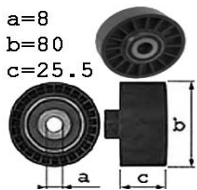

...Sprinter

1626138

OE 6012000970

a=8
b=80
c=25.5