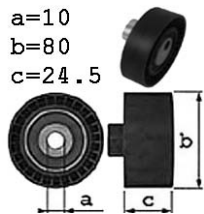

2.0i 320 /Touring /Coupé
2.2i 320 /Touring /Cab. /Coupé
2.5i 323 /Cab. /Coupé
2.5i 325 /4WD /Compact
/Touring /Cab. /Coupé
2.8i 328 /Touring /Coupé
3.0i 330 /4WD /Touring /Cab. /Coupé
3.2i M3 Cab. /Coupé

M52B20(206S3/4) 03/98-12/06 Alt.
M54B22(226S1) 03/98-12/06 Alt.
M52B25(256S3/4) 03/98-09/00 Alt.
M54B25(256S5) 09/00-12/06 Alt.
M54 (256S5)
M52B28(286S1/2) 02/98-06/00 Alt.
M54 (306S3) 06/00-12/06 Alt.
S54B (326S4) 06/00-12/06 Alt.

1626054

OE 11282244754