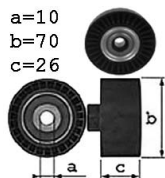

2.2 HDi /FAP

DW12ME5
DW12MTED4

Alt.

508

1620038

OE 5751A7