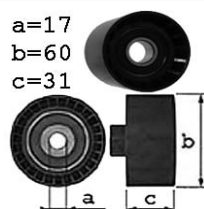

✓

1.9 DCi Avec clim.
2.5 DCi

F9Q772
G9U720

07/02-02/07
07/02-02/07

Alt.
Alt.