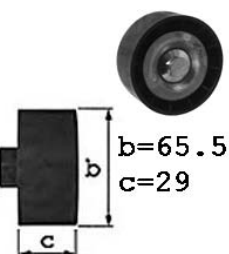

✓ 3.0i /Break /coupé Ch- 2051778

838B000

08/94-10/01

Alt.

Lybra...

1776002

OE 55192802