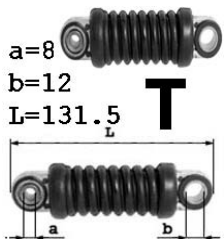

1.9 D Avec clim. COM Sanden
1.9 D Avec clim. COM Harrisson
1.9 TD SD /Break Avec clim.
BVM COM Sanden
1.9 TD SD /Break Avec clim.
BVM COM Harrisson
2.1 TD /Break Avec clim.
COM Sanden
2.1 TD /Break Avec clim.
COM Harrisson

XUD9
XUD9
XUD9SD/9TE

07/95-01/98
12/96-01/98
07/95-09/02

Alt.
Alt.
Alt.

1620043

OE 575141