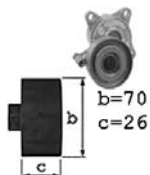

## ...Cordoba...

1626157

OE 032145299C

1.0i 16v. Avec clim.  
1.4i /Vario DA Avec clim.  
1.4i 16v. /Vario DA Avec clim.  
1.6i DA Sans clim.  
1.6i /Vario DA Avec clim.

AVZ  
AEX/KK/NW/UD  
APE/QQ/UA/UB  
ABU  
ALM