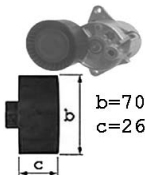

 2.7 CDi 270 /Break /Limousine  
-M 30070143

647961

03/02-12/09

Alt.

**1626137**

OE 6462000270

2.1 CDi 200 M- 30085732 / 40006509

646951