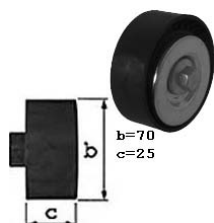

✓

2.2 HDi /FAP /Break

DW12TED4

Alt.