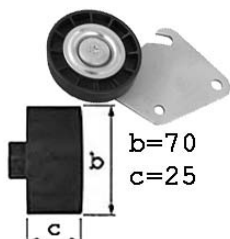

Avec clim.

- ✓ 2.0i 16v.
- ✓ 2.0i Turbo

XU10J4R
XU10J2TE

01/02/97-

Alt.
Alt.

1620012

OE 575196