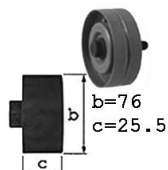

Avec clim.

1.7 Di 16v.
1.7 DTi 16v.

1.7 CDTi

-M 01260732

Y17DTL
Y17DT
Z17DTH

10/01-
10/01-
12/04-

Alt.
Alt.
Alt.

Movano...

1770046

OE 4411717