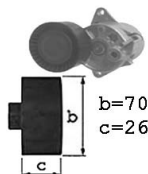

2.1 CDi 200/220 /FAP /Break

646811

01/07-

Alt.

1626040

OE 0002020919