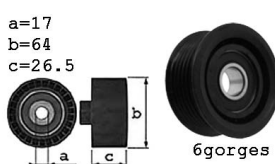

a=17
b=64
c=26.5

6gorges

2.1 CDi 200/220 /Break
2.4i 240 /Break
2.6i 240 /Break
2.7 CDi 270 /Break
2.8i 280 /4WD /Break
3.2 CDi 320 /Break
3.2i 320 /4WD /Break
4.3i 430 /4WD /Break
5.4i 55 AMG /4WD /Break

611961
112911
112914
612961
112921
613961
112941
113940
113980

06/98-03/03
06/97-03/03
08/00-03/03
07/99-03/03
12/96-03/03
07/99-03/03
12/96-03/03
06/97-03/03
08/97-03/03

Alt.
Alt.
Alt.
Alt.
Alt.
Alt.
Alt.
Alt.
Alt.