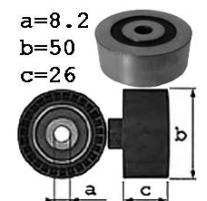

Sans clim.
✓ 2.0 HDi /Break /Coupé
✓ 2.0 HDi /Break /Coupé

DW10TD
DW10ATED

02/99-08/05
05/01-08/05

Alt.
Alt.