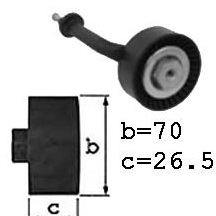

M57D30 (306D5)

09/06-

Alt.

1626063

OE 11287807021

3.0 D 335

M57D30 (306D5)

09/06-