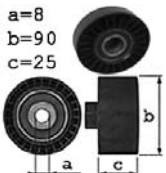

2.0 Avec clim. Avec prise de force
Ch- 70-T-200001
2.0 Avec clim. -ch 70-T-199000
2.0 Double alternateur
Avec prise de force Ch- 70-T-200001
2.4 D Sans clim. Avec prise de force
2.4 D /4WD Avec prise de force
2.5i /4WD Double alternateur
Avec prise de force
2.5 TDi
2.5 TDi
2.5 TDi /4WD Avec prise de force
2.5 TDi /4WD Sans clim.
Sans prise de force
2.5 TDi 4WD Sans clim.

AAC
AAC
AAC
AJA
AAB
AET/PL/VT
AHY/XG/JT
AYC
ACV
ACV
AXL

03/96-04/03
03/96-04/03
03/96-04/03
08/97-04/98
03/96-09/98
08/96-04/03
05/98-04/03
04/96-04/03
04/96-04/03
04/96-04/03
04/96-04/03

Alt.
Alt.
Alt.
Alt.
Alt.
Alt.
Alt.
Alt.
Alt.
Alt.
Alt.

1626043

OE 059903341