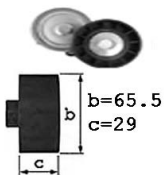

1.9 TD M- 1865933
1.9 JTD
1.9 JTD
1.9 JTD /FAP Avec clim.

182A8000
182B4000
182B9000
192A8000

03/96-10/01
12/98-10/01
09/00-10/01
04/07-

Alt.
Alt.
Alt.
Alt.

1626074

OE 46441096