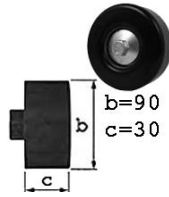

1.6i 16v. /Clipper
1.8i 16v. /GPL /Clipper
2.0i 16v. /4WD /GPL /Clipper

L1F/J
RKA/B/F/H/J
NGA/B/C/D

02/93-05/98
02/93-05/98
01/93-05/98

Alt.
Alt.
Alt.

1626093

OE 1374385