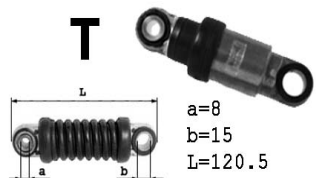

Alt.

M57D30  
(306D2/3)

01/04-

Alt.

1626052

OE 11281717188

Tendeur hydraulique

2.5i 4WD  
3.0i 4WD