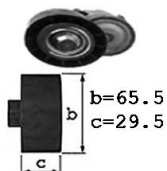

1.4i /GPL DA

1.8i 16v. /GPL
1.9 TD -M 1865932
1.9 TD

182A3000
182A5000
182A2000
182A8000
182A7000

10/95-10/01
10/95-10/01
03/96-10/01
03/96-10/01

Alt.
Alt.
Alt.
Alt.

1626021

OE 55195023