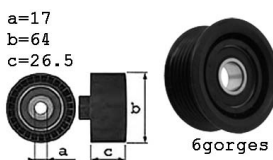

5.0i V8 24v. 500 4WD /Break

113969

10/03-12/09

Alt.

**1626040**

OE 0002020919

2.1 CDi 200

646951