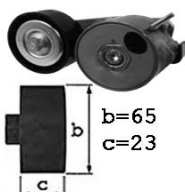

Avec clim.

1.4i
1.4i 16v.
1.4i Turbo

955A1000
199A6000
199A8000

09/08-
09/08-
09/08-

Alt.
Alt.
Alt.

Spider..

1770081

OE 60666949