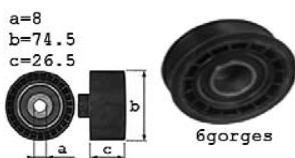

✓

✓

DNA Avec clim.

1.4i 16v. Coupé
1.6i 16v. Coupé

X14XE
X16XE

07/94-12/00
07/94-08/98

Alt.
Alt.

Vectra A...

1770039

OE 1340724