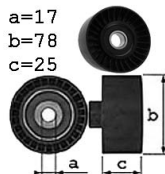

1.8i 16v. /SW
2.0i 16v. /SW
2.2i 16v. /SW

EW7J4
EW10J4
EW12J4

-28/11/04
-28/11/04

Alt.
Alt.
Alt.

1620046

OE 575175