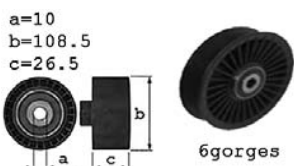

2.0 Di 16v.
2.0 DTi 16v.
2.2 DTi 16v.

X20DTL
Y20DTH
Y22DTR

10/99-06/05
09/00-06/05
01/02-06/05

Alt.
Alt.
Alt.

Arena

1774045

OE 4402116