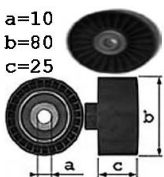

Avec clim.

1.9 TD
1.9 TD
1.9 JTD
1.9 JTD
1.9 JTD /FAP

182A8000
182A7000
182B4000
182B9000
192A8000

03/96-10/01
03/96-10/01
12/98-10/01
09/00-10/01
04/07-

Alt.
Alt.
Alt.
Alt.
Alt.

1626007

OE 55190052