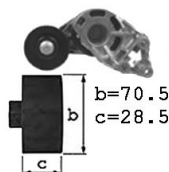

1.4 TDi Avec clim.

AMF BNM/V

10/02-05/09 Alt.

1626027

OE 038903315AH