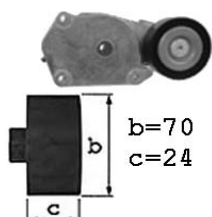

1.4i
1.6i 16v. /Cab.

W10B14A
W10B16A

04/03-10/06
06/01-

Alt.
Alt.

1620001

OE 11287795037