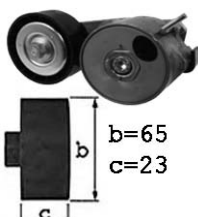

✓

1.4i Qubo GNV Avec clim.

350A1000

10/09-

Alt.

1626005

OE 46424716