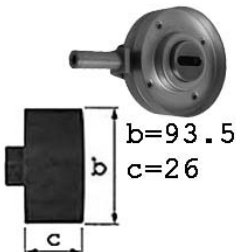

2.5 TD /Break Sans clim.

DK5ATE

05/94-10/00

Alt.

1620069

OE 128135

2.5 TD /Break

DK5ATE