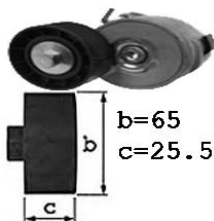

✓

1.9 JTD FAP /4WD

D19AA

06/06-

Alt.

1626013

OE 51758383