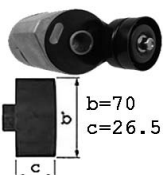

b=70
c=26.5

✓

2.0 TDi Avec clim.

20T2N

02/99-12/00

Alt.

Ballade

1774007

OE 31110PE0003