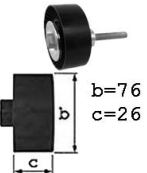

1.6i 16v. Avec clim.

BTS

11/06-05/09

Alt.

1626033

OE 038145276