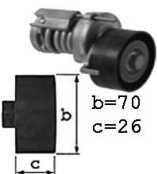

b=70
c=26

✓
✓
✓

1.4i 16v. /Break Sans clim.
1.4i 16v. /Break Avec clim.
1.6i /Break Sans clim.

AXP BCA	08/00-	Alt.
BCA BUD	05/04-	Alt.
AEE	09/96-	Alt.

1626161

OE 032145299A