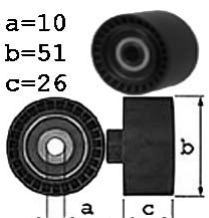

✓

1.4 HDi /Break /Coupé Sans clim.

DV4TD

01/03-08/05

Alt.