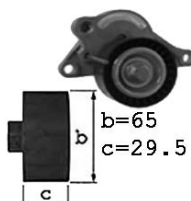

2.0 DCi FAP /4WD

M9R

06/07-

Alt.