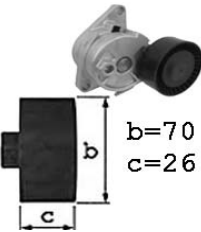

✓

3.0i 4WD

M54 (306S3)

05/00-09/02

AC

1626063

OE 11287807021