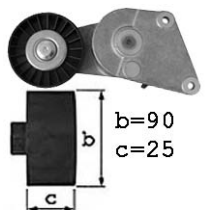

b=90
c=25

Avec clim.

1.8i
2.0i
2.0i 16v.
2.0i Turbo

XU7JP
XU10J2
XU10J4R
XU10J2TE

Alt.
Alt.
Alt.
Alt.

1620019

OE 575118