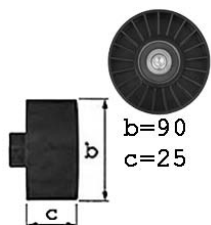

...Evasion

1620049

OE 575120

Avec clim.

- ✓ 1.8i
- ✓ 2.0i
- ✓ 2.0i Turbo

XU7JP
XU10J2
XU10J2TE

-31/01/97

Alt.
Alt.
Alt.

1620044

OE 575160