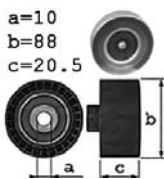

## Materia

1626072

OE 1660397401

a=10  
b=88  
c=20.5

1.3

K3VE

10/06-09/08

Alt.