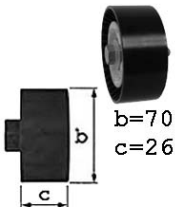

1.4i 16v. Sans clim.
1.4i 16v. DA Avec clim.
1.6i 16v.
1.7i 16v.

FHD/F
FHD/F
L1W
MHA/B

11/97-11/00
11/97-11/00
08/00-
03/97-

Alt.
Alt.
Alt.
Alt.

Scorpio...

1774051

OE 4188206