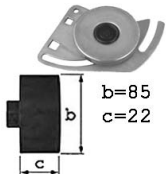

...205

1620077

OE 645376

1.6 i /GTi /Cab.
1.8 D Avec clim.
1.8 TD Avec clim. Sauf Espagne
1.9 D Sauf Espagne
1.9 GTi
1.9i /Cab.

XU5
XUD7
XUD7T
XUD9
XU9JA
XU9JI

12/84-09/98
08/83-09/98
01/90-09/98
10/87-09/98
10/86-09/98
10/86-09/98

AC
Alt.
Alt.
Alt.
AC
AC

1620078

OE 575113