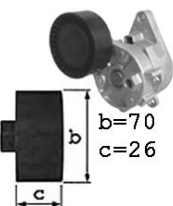

09/04-

Alt.

1626051

OE 11281427252

2.5i 525 Touring Tendeur mécanique

M54B (256S5)

06/04-

Alt.