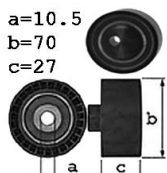

Avec clim.
1.9 TD /Break
1.9 TD SD /Break
2.0 HDi /Break

XUD9TE
XUD9SD
DW10TD
DW10ATED

01/96-04/99
10/96-04/99
06/98-10/04

Alt.
Alt.
Alt.

1620021

OE 575130