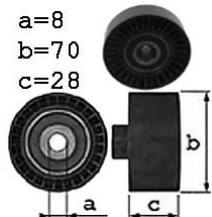

2.0 TDi DPF /4WD /Avant
2.0 TDi DPF /4WD /Avant
2.0 TDi DPF /4WD
/Allroad Avant /Avant
2.0 TDi DPF /Avant
2.0 TDi DPF /Allroad Avant /Avant

CAGA
CAGB
CAHA
CAGC
CAHB

11/07-
11/07-
01/08-
06/08-
08/08-

Alt.
Alt.
Alt.
Alt.
Alt.

A5...

1770106

OE 06B903137D