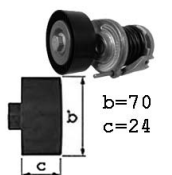

2.0 TDi /DPF /4WD
2.0 TDi /FAP
2.0 TDi /FAP /4WD
2.0 TDi DPF 4WD
2.0 TDi DPF 4WD

CBAB
CFFD
CFFB
CBAA
CBBB

09/07-
06/10-
10/09-
11/07-
09/07-

Alt.
Alt.
Alt.
Alt.
Alt.