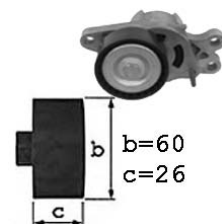

b=60

c=26

Avec clim.

1.1i
1.4i /GNV /GPL
1.6i 16v.

TU1JP
TU3JP
TU5JP4

11/02-09/10/05
11/02-09/10/05
11/02-30/01/05

Alt.
Alt.
Alt.