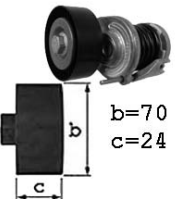

2.0 TDi / Avant
2.0 TDi / Avant
2.0 TDi / Avant
2.0 TDi DPF / Avant
2.0 TDi DPF / Avant
2.0 TDi DPF / Avant

BNA BRF
BVG
BLB BRE
CAGB
CAHA
CAHB

07/04-
09/05-06/06
07/04-10/08
07/04-
10/08-
04/09-

Alt.
Alt.
Alt.
Alt.
Alt.
Alt.

1626038

OE 03G145276