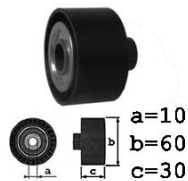

a=10
b=60
c=30

✓ 1.6 HDi FAP Sans clim.

DV6TED4

-04/03/07

Alt.