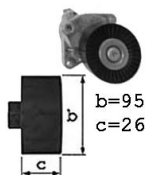

b=95
c=26

2.4i 240 /Break
2.6i 240 /Break
2.8i 280 /4WD /Break
3.2i 320 /4WD /Break
4.3i 430 /4WD /Break
5.4i 55 AMG /4WD /Break

112911
112914
112921
112941
113940
113980

06/97-03/03
08/00-03/03
12/96-03/03
12/96-03/03
06/97-03/03
08/97-03/03

Alt.
Alt.
Alt.
Alt.
Alt.
Alt.

1626040

OE 0002020919