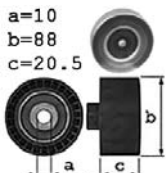

Sirion

1626072

OE 1660397401

a=10
b=88
c=20.5

1.3
1.3 /4WD

K3VE
K3VE

10/06-09/08
01/05-12/08

Alt.
Alt.