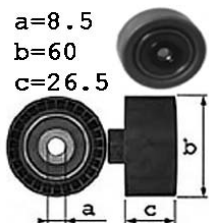

...Scudo...

1620008

OE 9642006780

a=8.5
b=60
c=26.5

1.9 D DA Sans clim.

DW8

04/98-09/99

Alt.

1620013

OE 9636782780