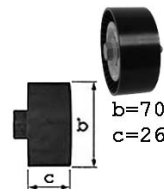

b=70
c=26

1.3i DA Sans clim.
1.3i DA Avec clim.
1.3i DA Sans clim.
1.3i DA Avec clim.
1.3i DA Sans clim.
1.3i DA Avec clim.

BAA
BAA
JJD/F/G/H/L
JJD/F/G/H/L
J4D/K/M/N/P/S
J4D/K/M/N/P/S

01/98-
09/96-
01/98-
09/96-
01/98-
09/96-

Alt.
Alt.
Alt.
Alt.
Alt.
Alt.

Kuga...

1770054

OE 1253937