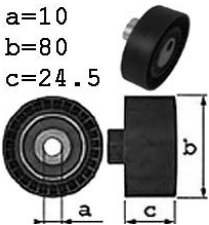

✓

2.8i 728 Tendeur hydraulique
2.8i 728 Tendeur mécanique

M52B28 (286S1/2)
M52B28 (286S2)

08/95-09/98
10/98-11/01

Alt.
Alt.

1626069

OE 11281433571