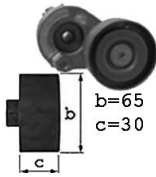

...Laguna III

1624006

OE 8200673091

✓

2.0i 16v. Turbo

F4R800/2
F4R811/3

Alt.

1624016

OE 8200941079