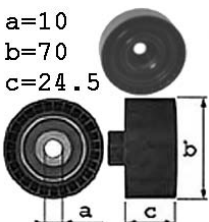

2.5 TD 725

M51TU (256T1)

04/96-11/01

Alt.

**1626053**

OE 11281748131

✓

2.8i 728  
2.8i 728