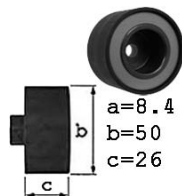

Avec clim.
✓
✓
1.9 TD S40 V40
1.9 TDi S40 V40

D4192T
D4192T2

07/95-08/99
03/99-07/00

Alt.
Alt.

1624005

OE 30883834