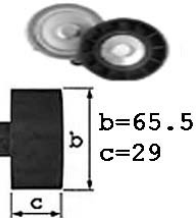

b=65.5

c=29

1.9 JTD /SW Sans clim.
1.9 JTD /SW Avec clim.
1.9 JTD /SW
1.9 JTD /SW Sans clim.
1.9 JTD /SW Avec clim.
1.9 JTD /SW Sans clim.
1.9 JTD /SW Avec clim.
1.9 JTD /SW /4WD

937A2000
937A2000
192A5000
AR32302
AR32302
AR37101
AR37101
937A4000/5000

09/97-05/06
05/98-05/06
11/02-05/06
09/97-05/06
05/98-05/06
09/97-05/06
05/98-05/06
11/02-05/06

Alt.
Alt.
Alt.
Alt.
Alt.
Alt.
Alt.
Alt.

1626011

OE 55184761