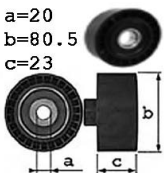

1.6i 16v.
1.6i 16v.
1.6i 16v. /GNV
1.6i 16v. GNV
1.6i 16v. GNV

182A4000
182A4000
182B6000
186A3000
186A4000
186A3000
186A4000

04/99-06/01
04/99-02/00
04/99-06/01
04/99-06/01
04/99-02/00

AC
Alt.
AC
AC
Alt.

1626003

OE 46794035