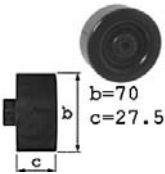

✓

2.0 CRDi /4WD DA

D4EA

08/04-

WP

1626121

OE 2528827000