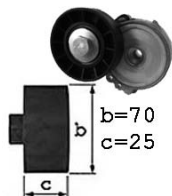

...Galaxy

1620038

OE 1318336

✓

2.0 TDCi /DPF

AZWA/C
QXWA/B

05/06-

Alt.

1626082

OE 1149503