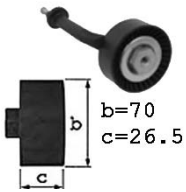

...Série 3 E91

1626063

OE 11287807021

✓

3.0 D 335 Touring

M57D30
(306D5)

09/06-

Alt.

Série 3 E92 ...

1776084

OE 11287552233