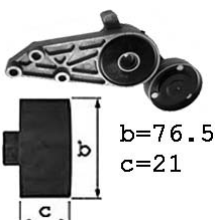

b=76.5
c=21

1.8i 20v. /Avant
1.8i 20v. Turbo /4WD /Avant
1.8i 20v. Turbo /4WD /Avant

AJP/QE/RH
AEB/JL
ANB/PU
ARK AWT

05/97-01/05 Alt.
01/97-01/05 Alt.
01/97-01/05 Alt.