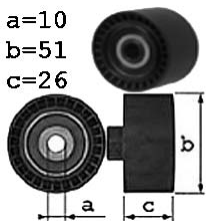

✓

✓

1.6 HDi Sans clim.
1.6 HDi Sans clim.

DV6ATED4
DV6ATED4

-09/05

-09/05

Alt. sup.

Alt. inf.

1620007

OE 5751F4