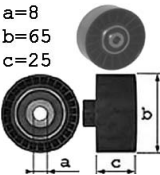

Avec clim.

1.9 SDi /Vario
1.9 TDi /Vario

AGP AQM
AGR/LH/SV

06/99-12/02
06/99-10/02

Alt.
Alt.

Exeo...

1776076

OE -