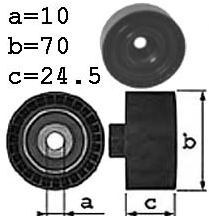

...X3

1626053

OE 11281748131

✓ 2.5i 4WD
✓ 3.0i 4WD

M54 (256S5)
M54 (306S3)

01/04-
01/04-

Alt.
Alt.

X5...

1770011

OE 11287512762