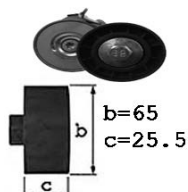

1.3 JTDM

199A3000

09/08-

Alt.

1626021

OE 55195023