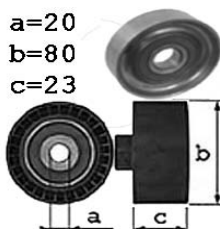

✓ 2.0i TS Avec clim.

AR64103

09/92-09/98

Alt.

1626009

OE 60595630