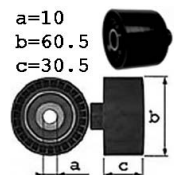

a=10
b=60.5
c=30.5

✓

✓

1.4 TDCi Avec clim.
1.6 TDCi Sans clim.

F6JA/B
HHJA/B

05/02-10/08
11/04-10/08

Alt.
Alt.

1626093

OE 1374385