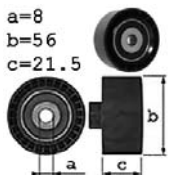

1.2i DA
1.2i /GPL DA
1.2i 16v. Avec clim.

D7F726
D7F720
D4F712

04/00-02/03
04/00-02/03
06/01-02/03

AC
AC
PS

1624005

OE 8200104754