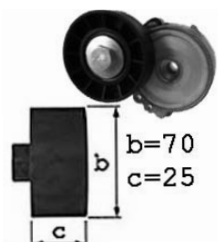

b=70
c=25

2.0 HDi /FAP

DW10UTED4
DW10BTED4

Alt.