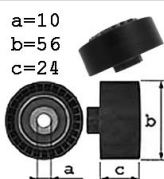

1.2i
1.2i
1.2i /GPL
1.2i /GPL DNA
1.2i /GPL
1.2i /GPL
1.2i /GPL
1.2i /GPL
1.2i 16v.
1.2i 16v. DNA
1.2i GPL
1.2i GPL
1.2i GPL DNA

D7F726
D7F726
D7F710
D7F710
D7F720
D7F720
D7F720
D7F722
D4F712
D4F712
D7F764
D7F766
D7F766

08/97-02/03
08/97-02/03
08/97-04/00
08/97-04/00
08/97-02/03
08/97-02/03
08/97-02/03
08/97-02/03
06/01-02/03
06/01-02/03
04/00-02/03
04/00-02/03
04/00-02/03

PS
AC
PS
AC
PS
AC
PS
PS
PS
AC
PS
PS
AC

1624013

OE 8200603359