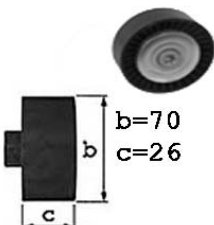

1.6 JTD DPF
1.9 JTD DPF
2.0 JTD DPF

198A2000
844A1000
198A5000

09/08-
01/09-
09/08-

Alt.
Alt.
Alt.

Kappa...

1774052

OE 46540146