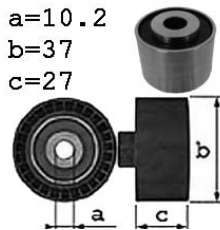

Sans clim.
✓ 1.9 D /Break /Coupé DA
✓ 1.9 D /Break /Coupé

DW8
DW8B

07/98-09/00
09/00-08/05

Alt.
Alt.

1620031

OE 575173