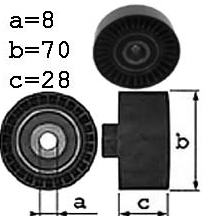

✓

1.9 TDi /Avant BVA Ch- 8E-4-000001

AVF

11/01-12/04

Alt.

✓

1.9 TDi /Avant Ch- 8E-4-000001

AVB

01/04-12/04

Alt.

✓

1.9 TDi /Avant

BKE

06/04-04/09

Alt.

✓

1.9 TDi /4WD /Avant BVM

AVF

11/01-12/04

Alt.

✓

Ch- 8E-4-010001

BRB

11/04-04/09

Alt.

✓

1.9 TDi DPF /Avant

BRE/RF/VA/VF

11/04-04/09

Alt.

✓

2.0 TDi /4WD /Avant

BLB/NA

11/04-04/09

Alt.

✓

2.0 TDi /4WD /DPF /Avant /Cab.

BPW/RD

11/04-04/09

Alt.

✓

2.0 TDi /Avant

BVG

11/04-04/09

Alt.

✓

2.0 TDi Cab.

BRC

01/06-04/09

Alt.

1626040

OE 059903341J