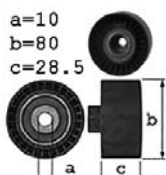

✓ 2.0i 20v. Avec clim. M- 517624
✓ 2.0i 20v. Avec clim.
✓ 2.0i 20v. -M 1140488

182A1000
182B7000
182A1000

10/95-07/98
07/98-10/01
10/95-07/98

Alt.
Alt.
PS