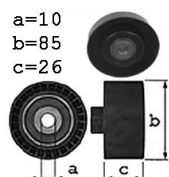

3.0 DCi
3.0 DCi

P9X701
P9X701

Alt. sup. droit
Alt. inf. droit