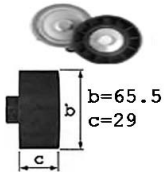

1.9 JTD
1.9 JTD
1.9 JTD

182B4000
186A8000
186A9000
186A6000

04/99-
04/99-
04/99-

Alt.
Alt.
Alt.

1626005

OE 46424716