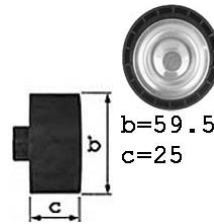

DA Sans clim.

DW8
DW8B

08/11/99-

Alt. sup.
Alt. sup.

1.9D