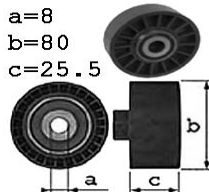

2.3i 230 DA Avec clim.
2.5 D 250
2.5 D 250

102979
602930
602931

02/93-12/06
10/87-12/92
06/90-07/01

Alt.
Alt.
Alt.

1626137

OE 6462000270