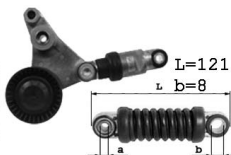

2.2 TiD /Estate

D223L

03/02-

Alt.

1624022

OE 5954771

b=70
c=26

3.0 TiD /Estate

D308L

07/01-12/05

Alt.

1626013

OE 55190811