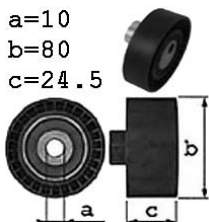

2.0i 520 /Touring
Tendeur hydraulique

M52B20 (206S3/4)

01/96-05/04

Alt.

2.0i 520 /Touring
Tendeur mécanique

M52B20 (206S3/4)

09/98-05/04

Alt.

2.2i 520 /Touring
2.5i 523 /Touring
Tendeur hydraulique

M54B22 (226S1)
M52B25 (256S3/4)

09/98-05/04
11/95-09/00

Alt.
Alt.

2.5i 523 /Touring
Tendeur mécanique

M52B25 (256S3/4)

09/98-09/00

Alt.

2.5i 525 /Touring
2.8i 528 /Touring
Tendeur hydraulique

M54 (256S5)
M52B28 (286S1/2)

09/00-05/04
11/95-09/00

Alt.
Alt.

2.8i 528 /Touring
Tendeur hydraulique

M52B28 (286S1/2)

09/98-09/00

Alt.

3.0i 530 /Touring

M54 (306S3)

09/00-05/04

Alt.

1626069

OE 11281433571