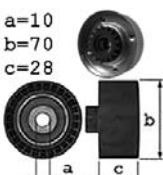

**1624012**

OE 7700870795

✓

1.2i

D7F	01/96-09/98	PS
-----	-------------	----

**1624023**

OE 7700851321

✓