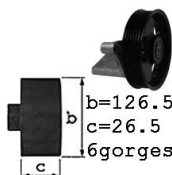

M9R

02/07-

Alt.

1624010

OE 1194400QAC

b=126.5  
c=26.5  
6gorges

✓

1.5 DCi Sans clim.