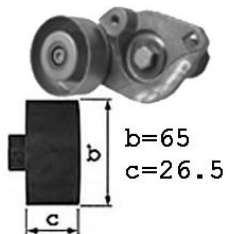

3.0i V6 24v.

ES9A

Alt.

C8...

1770015

OE 5750VQ