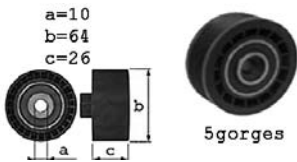

Avec clim.

2.5 D
2.8 DTi

S8U770/2
S9W700/2

07/98-09/00
07/98-10/01

Alt.
Alt.

1624005

OE 4410595