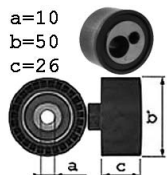

✓

2.0 HDi Sans clim.

DW10ATED/4

Alt.

1620021

OE 575130