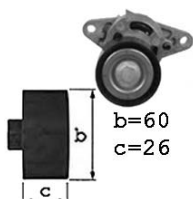

Avec clim.

1.4i
1.4i DA
1.6i 16v.
1.6i 16v. /RX4 4WD

E7J634/5
K7J700/1
K4M753
K4M750/2

08/97-02/03
08/97-02/03
06/01-02/03
06/01-02/03

Alt.
Alt.
Alt.
Alt.

1624015

OE 8200582997