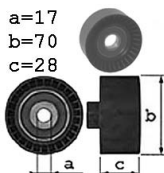

...Avensis

1626129

OE 166030R010

- ✓ 2.0 D4-D /FAP /Break DA Avec clim.
- ✓ 2.0 D4-D FAP /Break DA
- ✓ 2.2 D4-D /FAP /Break DA Avec clim.
- ✓ 2.2 D4-D FAP /Break DA

1ADFTV
1ADFTV
2ADFHV
2ADFTV
2ADFHV
2ADFTV

04/06-11/08
02/09-
07/05-11/08

Alt.
Alt.
Alt.
Alt.