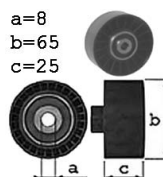

a=8
b=65
c=25

✓

1.9 TDi

ALH

01/98-06/04

Alt.