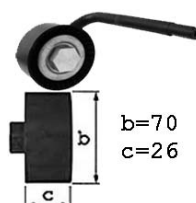

3.0 D 330 /4WD /Touring

M57D30 (306D1) 10/99-02/05 AC