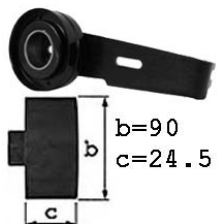

b=90
c=24.5

Sans clim.

1.8i
2.0i
2.0i Turbo

XU7JP
XU10J2
XU10J2TE

-31/01/97

Alt.
Alt.
Alt.

1620052

OE 575153