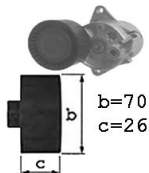

b=70
c=26

2.1 CDi 200/220 /Break
2.7 CDi 270 /Break
3.2 CDi 320 /Break

611961
612961
613961

06/98-03/03
07/99-03/03
07/99-03/03

Alt.
Alt.
Alt.

1626071

OE 1122000170