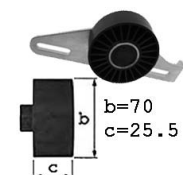

✓

1.6i 16v. Sans clim.

K4M750/2/3

08/03-02/07

Alt.

1624010

OE 1194400QAC