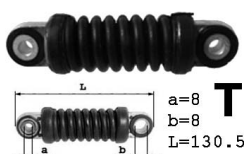

3.0i V6 24v.
3.0i V6 24v.

ES9J4S
ES9A

02/00-09/04
09/04-

Alt.
Alt.

1620039

OE 575161