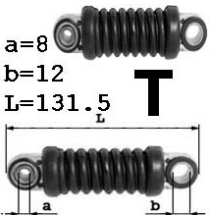

Avec clim.

1.9 D DA
1.9 D DA
1.9 D
1.9 TD DA

XUD9
DW8
DW8B
XUD9TE

02/96-12/03
04/98-04/07
04/98-11/02
02/96-12/03

Alt.
Alt.
Alt.
Alt.

1620017

OE 9654127380