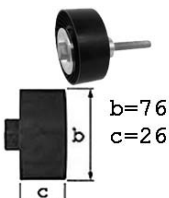

1.4 TFSi /Sportback Avec clim.
1.6 FSi /Sportback Avec clim.

CAXC	09/07-	Alt.
BAG/LF/LP	08/03-	Alt.

1626033

OE 038145276