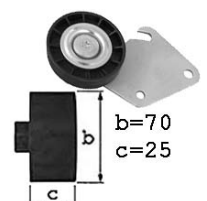

✓
✓

Avec clim.

2.0ie 16v.
2.0ie Turbo

XU10J4R
XU10J2TE

05/98-09/00
02/97-08/02

Alt.
Alt.

1620012

OE 9642965780