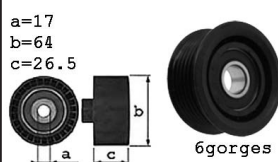

2.8i 280
3.2 CDi 320
3.2 CDi 320
3.2i 320
3.7i 350
3.7i 350 4WD
4.3i 430 /4WD
5.0i 500 /4WD
5.4i 55 AMG

112922
613960
648960
112944
112972
112975
113941 /948
113960 /966
113986

10/98-08/05
08/99-09/02
09/02-08/05
10/98-08/05
09/02-08/05
06/03-08/05
10/98-08/05
10/98-08/05
04/99-08/05

Alt.
Alt.
Alt.
Alt.
Alt.
Alt.
Alt.
Alt.
Alt.