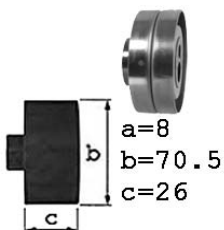

✓

2.5 TD /Break Avec clim.

DK5ATE

05/94-10/00

Alt.

1620046

OE 575175