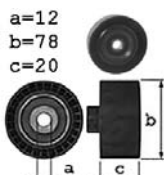

a=12
b=78
c=20

1.5i 12v. /Break
1.6i 16v. /Break
1.8i 16v. /Break
2.0i 16v. /Break

G4EK
G4GR
G4GM
G4GF

12/96-07/00
11/95-08/06
11/95-08/06
08/96-08/06

AC
AC
AC
AC

Matrix...

1770089

OE 2521227501