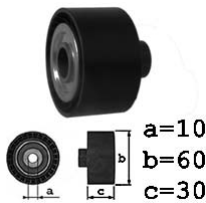

✓

1.4 HDi Sans clim.

DV4TD

03/10/05-04/03/07

Alt.

1620036

OE 5751E5