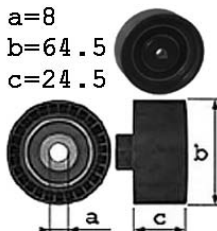

- ✓ 2.5 TDi /4WD /Avant
- ✓ 2.5 TDi /4WD /Avant
- ✓ 2.5 TDi /4WD /Avant
- ✓ 2.5 TDi Avant Allroad

BDH BFC	07/97-01/05	Alt.
AFB/KE	07/97-01/05	Alt.
AKN/YM		
BAU/CZ/DG	07/97-01/05	Alt.
AKE BAU/CZ	05/00-08/05	Alt.

A6 III 05/04- 4F ...

1776076

OE 06D903137C