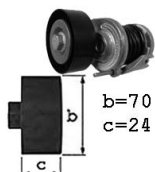

Avec clim.

1.9 SDi
1.9 TDi

ASY
ASZ ATD
AXR BLT
BMT

10/01-
10/01-
10/01-

Alt.
Alt.
Alt.

1626032

OE 038903315K