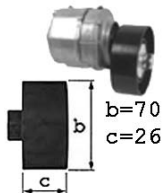

b=70
c=26

1.3i Sans clim.
1.3i Avec clim.
1.3i Sans clim.
1.3i Avec clim.
1.3i Sans clim.
1.3i Avec clim.

JJD/F/G/H/L
JJD/F/G/H/L
BAA
BAA
J4D/K/M/N/P/S
J4D/K/M/N/P/S

01/98-
09/96-
01/98-
09/96-
01/98-
09/96-

Alt.
Alt.
Alt.
Alt.
Alt.
Alt.

1626088

OE 1139951