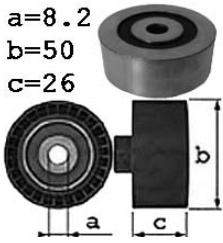

...Berlingo

1620012

OE 575196

2.0 HDi /4WD Sans clim.

DW10TD

Alt.

BX...

1770122

OE 5750ST