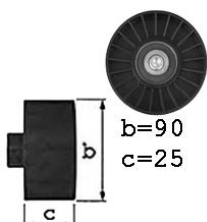

✓
✓
✓

Avec clim.

1.8ie
2.0ie /GPL
2.0ie Turbo

XU7JP
XU10J2
XU10J2TE

05/97-08/02
06/94-08/02
06/94-01/97

Alt.
Alt.
Alt.

1620044

OE 9636640580