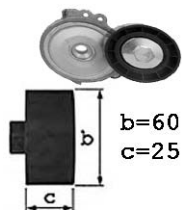

...Scudo...

1620008

OE 9642006780

a=8.5
b=60
c=26.5

1.9 D DA Sans clim.

DW8

04/98-09/99

Alt.

1620013

OE 9636782780

1.9 D DA Sans clim.
1.9 D Sans clim.

DW8
DW8B

10/99-04/07
04/98-04/07

Alt.
Alt.

1620014

OE 9618888580

a=10.5
b=70
c=27

Avec clim.

1.9 D DA
1.9 D DA
1.9 D
1.9 TD DA
2.0 JTD

XUD9
DW8
DW8B
XUD9TE
DW10ATED
DW10BTED
DW10ATED4

02/96-12/03
04/98-04/07
04/98-04/07
02/96-12/03
12/99-04/07
12/02-04/07

Alt.
Alt.
Alt.
Alt.
Alt.
Alt.

2.0 JTD

Alt.

1620021

OE 9623001280

Avec clim.

1.9 D DA
1.9 D DA
1.9 D
1.9 TD DA

XUD9
DW8
DW8B
XUD9TE

02/96-12/03
04/98-04/07
04/98-11/02
02/96-12/03

Alt.
Alt.
Alt.
Alt.

1620028

OE 9629471780

1.9 D DNA

DW8

04/98-04/07

Alt.

1620032

OE 9405751949

1.9 D Avec clim.

DW8B

12/02-04/07

Alt.

1620039

OE 9636207480

2.0i 16v.

EW10J4

05/00-11/04

Alt.