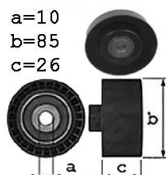

✓
3.0 CDTi /FAP /Break

Y30DT
Z30DT

06/03-08/08

Alt.

Zafira...

1776038

OE 6340656