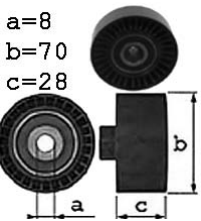

2.0 TDi / Avant
2.0 TDi / Avant
2.0 TDi / Avant
2.0 TDi DPF / Avant
2.0 TDi DPF / Avant
2.0 TDi DPF / Avant

BLB BRE
BNA BRF
BVG
CAGB
CAHA
CAHB

07/04-10/08
07/04-
09/05-06/06
07/04-
10/08-
04/09-

Alt.
Alt.
Alt.
Alt.
Alt.
Alt.

1626040

OE 059903341J