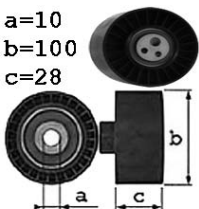

...Kappa

1626020

OE 7788010

a=10
b=100
c=28