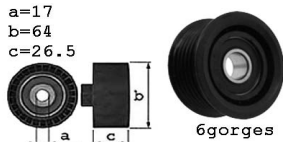

2.3 D Avec clim.
2.9 CDi /4WD

601943
602980

01/95-05/06
02/95-05/06

Alt.
Alt.

1626040

OE 0002020919

a=17
b=64
c=26.5