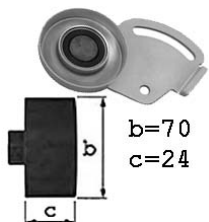

...Xsara...

1620051

OE 575132

✓

2.0i 16v. Coupé Sans clim.

XU10J4RS

04/97-09/00

Alt.

1620015

OE 575155