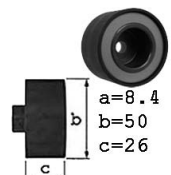

a=8.4
b=50
c=26

1.9 D Avec clim.
1.9 DTi Avec clim.
1.9 DTi Avec clim.
1.9 DCi Avec clim.
1.9 DCi Avec clim.
1.9 DCi Avec clim.

F8Q622/790
F9Q731/6
F9Q744
F9Q732
F9Q733
F9Q738

Alt.
Alt.
Alt.
Alt.
Alt.
Alt.