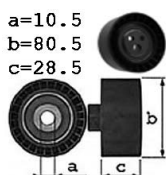

- Avec clim.
- ✓ 2.4 TD /WeekEnd M- 543352
- ✓ 2.4 JTD /WeekEnd

185A2000	09/96-04/99	Alt.
185A6000	04/99-12/02	Alt.

Multipla...

1776002

OE 55192802