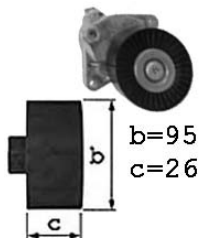

Crossfire

1626071

OE -

3.2i Cab. / Coupé

112947

07/03-

Alt.

Neon

1776021

OE 4668180AB