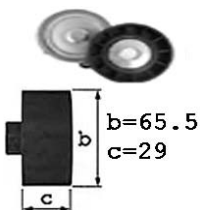

1.9 JTD
1.9 JTD
1.9 JTD
1.9 JTD
1.9 JTD

182B9000
192A5000
937A3000
937A5000
937A2000

04/01-
11/02-
07/05-
07/05-
04/01-

Alt.
Alt.
Alt.
Alt.
Alt.

1626001

OE 73501924