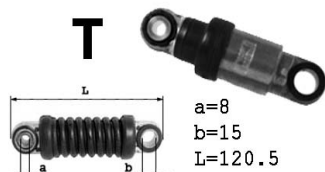

09/04-

Alt.

1626052

OE 11281717188

2.5i 525 Touring Tendeur hydraulique

M54B (256S5)

06/04-

Alt.