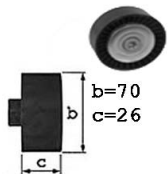

1.6 JTD FAP
1.9 JTD /FAP Ch- 301042
1.9 JTD /FAP
1.9 JTD /FAP

955A3000
939A7000
199A5000
939A1000

07/08-
06/06-
10/05-
10/05-

Alt.
Alt.
Alt.
Alt.

1626080

OE 51758384