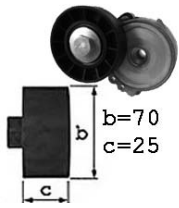

...Kuga

1620038

OE 1318336

✓

2.0 TDCi DPF /4WD

G6DG

03/08-

Alt.

Maverick

1776105

OE 1049578