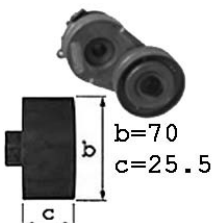

✓

✓

✓

1.7 CDTi /Break
1.7 CDTi /Break
1.7 CDTi /FAP /Break

A17DTR
Z17DTH
Z17DTR

02/07-
03/04-
02/07-

Alt.
Alt.
Alt.

1626149

OE 1340555