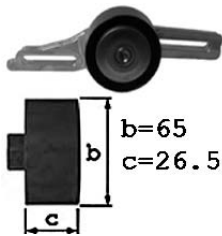

b=65

c=26.5

1.1i
1.1i DNA
1.4i /GPL
1.4i /GPL DNA
1.6i 16v. Sans clim.
1.6i 16v. DNA
1.6i 16v. Avec clim.

TU1JP /1M+
TU1JP /1M+
TU3JP
TU3JP
TU5JP4
TU5JP4
TU5JP4

-10/02
-10/02
-10/02
-10/02
-12/01
-10/02
-10/02

PS
AC
PS
AC
PS
AC
PS

1620026

OE 575150