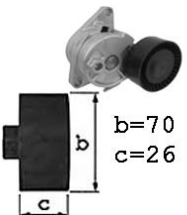

✓

2.8i 728

M52B28 (286S1/2)

03/98-11/01

AC

1626067

OE 64557788684