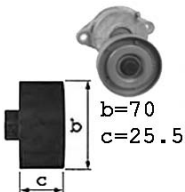

b=70
c=25.5

1.4i /Break DA
1.4i /Break DA
1.4i /Break /Cab. DA Sans clim.
1.6i /Break DA Sans clim.
1.6i /Break DA Sans clim.
1.6i /Break DA Sans clim.

C14NZ
X14NZ
C14SE
C16NZ
C16SE
X16SZR

01/93-01/99
01/93-01/99
01/93-05/00
01/93-05/00
01/93-05/00
01/93-05/00

Alt.
Alt.
Alt.
Alt.
Alt.
Alt.

1626152

OE 1340535