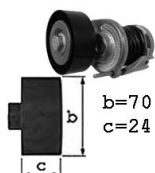

Avec clim.

2.0 TDi DPF
2.0 TDi DPF

CBBB
CBDB

05/09-
09/08-

Alt.
Alt.

Sharan...

1776101

OE 06A260849E