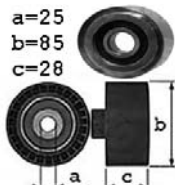

a=25
b=85
c=28

✓ 2.5 TD /Clipper
✓ 2.5 TD /Clipper Avec clim.

VM25T
VM25T

08/93-08/98
10/94-09/96

Alt.
Alt.

Sierra

1774005

OE 6680460