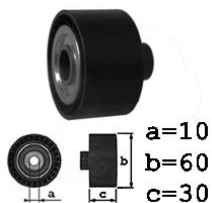

b=70  
c=25

✓

2.0 HDi FAP

DW10BTED4

Alt.

1620007

OE 5751F4

a=10  
b=60  
c=30