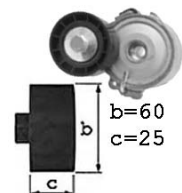

1.9 D Avec clim.

DW8B

12/02-04/07

Alt.

1620039

OE 9636207480