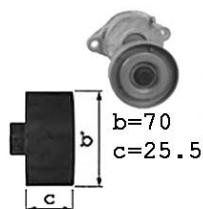

1776107

OE 6340638

6 x 2022

2.5i 170hp 125kw	Avec clim.	C25XE	05/93-09/95	Alt.
------------------	------------	-------	-------------	------

1626153

OE 1340533

b=70  
c=25.5

1.6i DA		X16SZ	09/93-11/95	Alt.
---------	--	-------	-------------	------