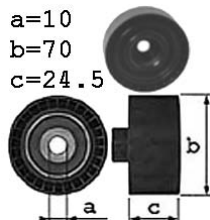

3.2i /Roadster

S54B (326S4)

03/06-

Alt.