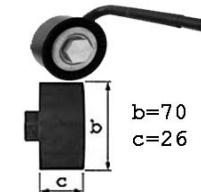

✓

3.0 D 4WD

M57D30  
(306D2)

12/03-12/06

Alt.

**1626067**

OE 64557788684

✓