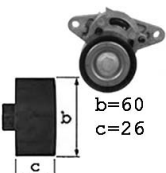

b=60
c=26

1.6i 16v.
1.6i 16v. /GPL Avec clim.

K4M716
K4M710/4

Alt.
Alt.

1624006

OE 8200673091