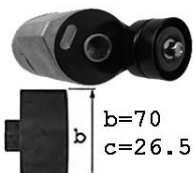

6 x 1180

2.0 TD 86hp 63kw 220  
 2.0 TD 105hp 77kw 220

20T2R  
 20T2N

11/95-11/99  
 11/95-11/99

Alt.  
 Alt.

1626115

OE PQG100230A

b=70  
 c=26.5