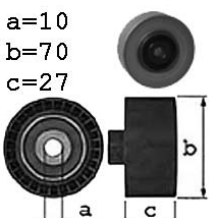

✓

✓

Avec clim.

1.4i /Break /Coupé
1.6i 16v. /Break /Coupé

TU3JP
TU5JP4

09/00-12/01
09/00-12/01

Alt.
Alt.

1620023

OE 5751G3