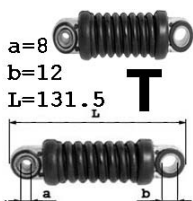

...206...

1620022

OE 575181

1.9 D DA Avec clim.

DW8/B

09/98-11/01

Alt.

1620026

OE 575150