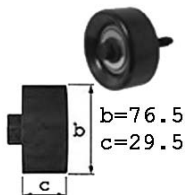

✓
✓

1.8 TDCi
1.8 TDCi

FFWA
QYWA

05/06-
05/06-

Alt.
Alt.

1626088

OE 1139951