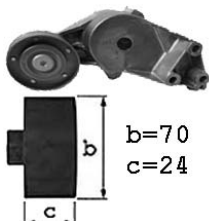

-ch 8L-V-200000
1.9 TDi
1.9 TDi

AGR ALH	09/96-12/97	Alt.
AHF ASV	08/97-12/97	Alt.

1626034

OE 038903315C